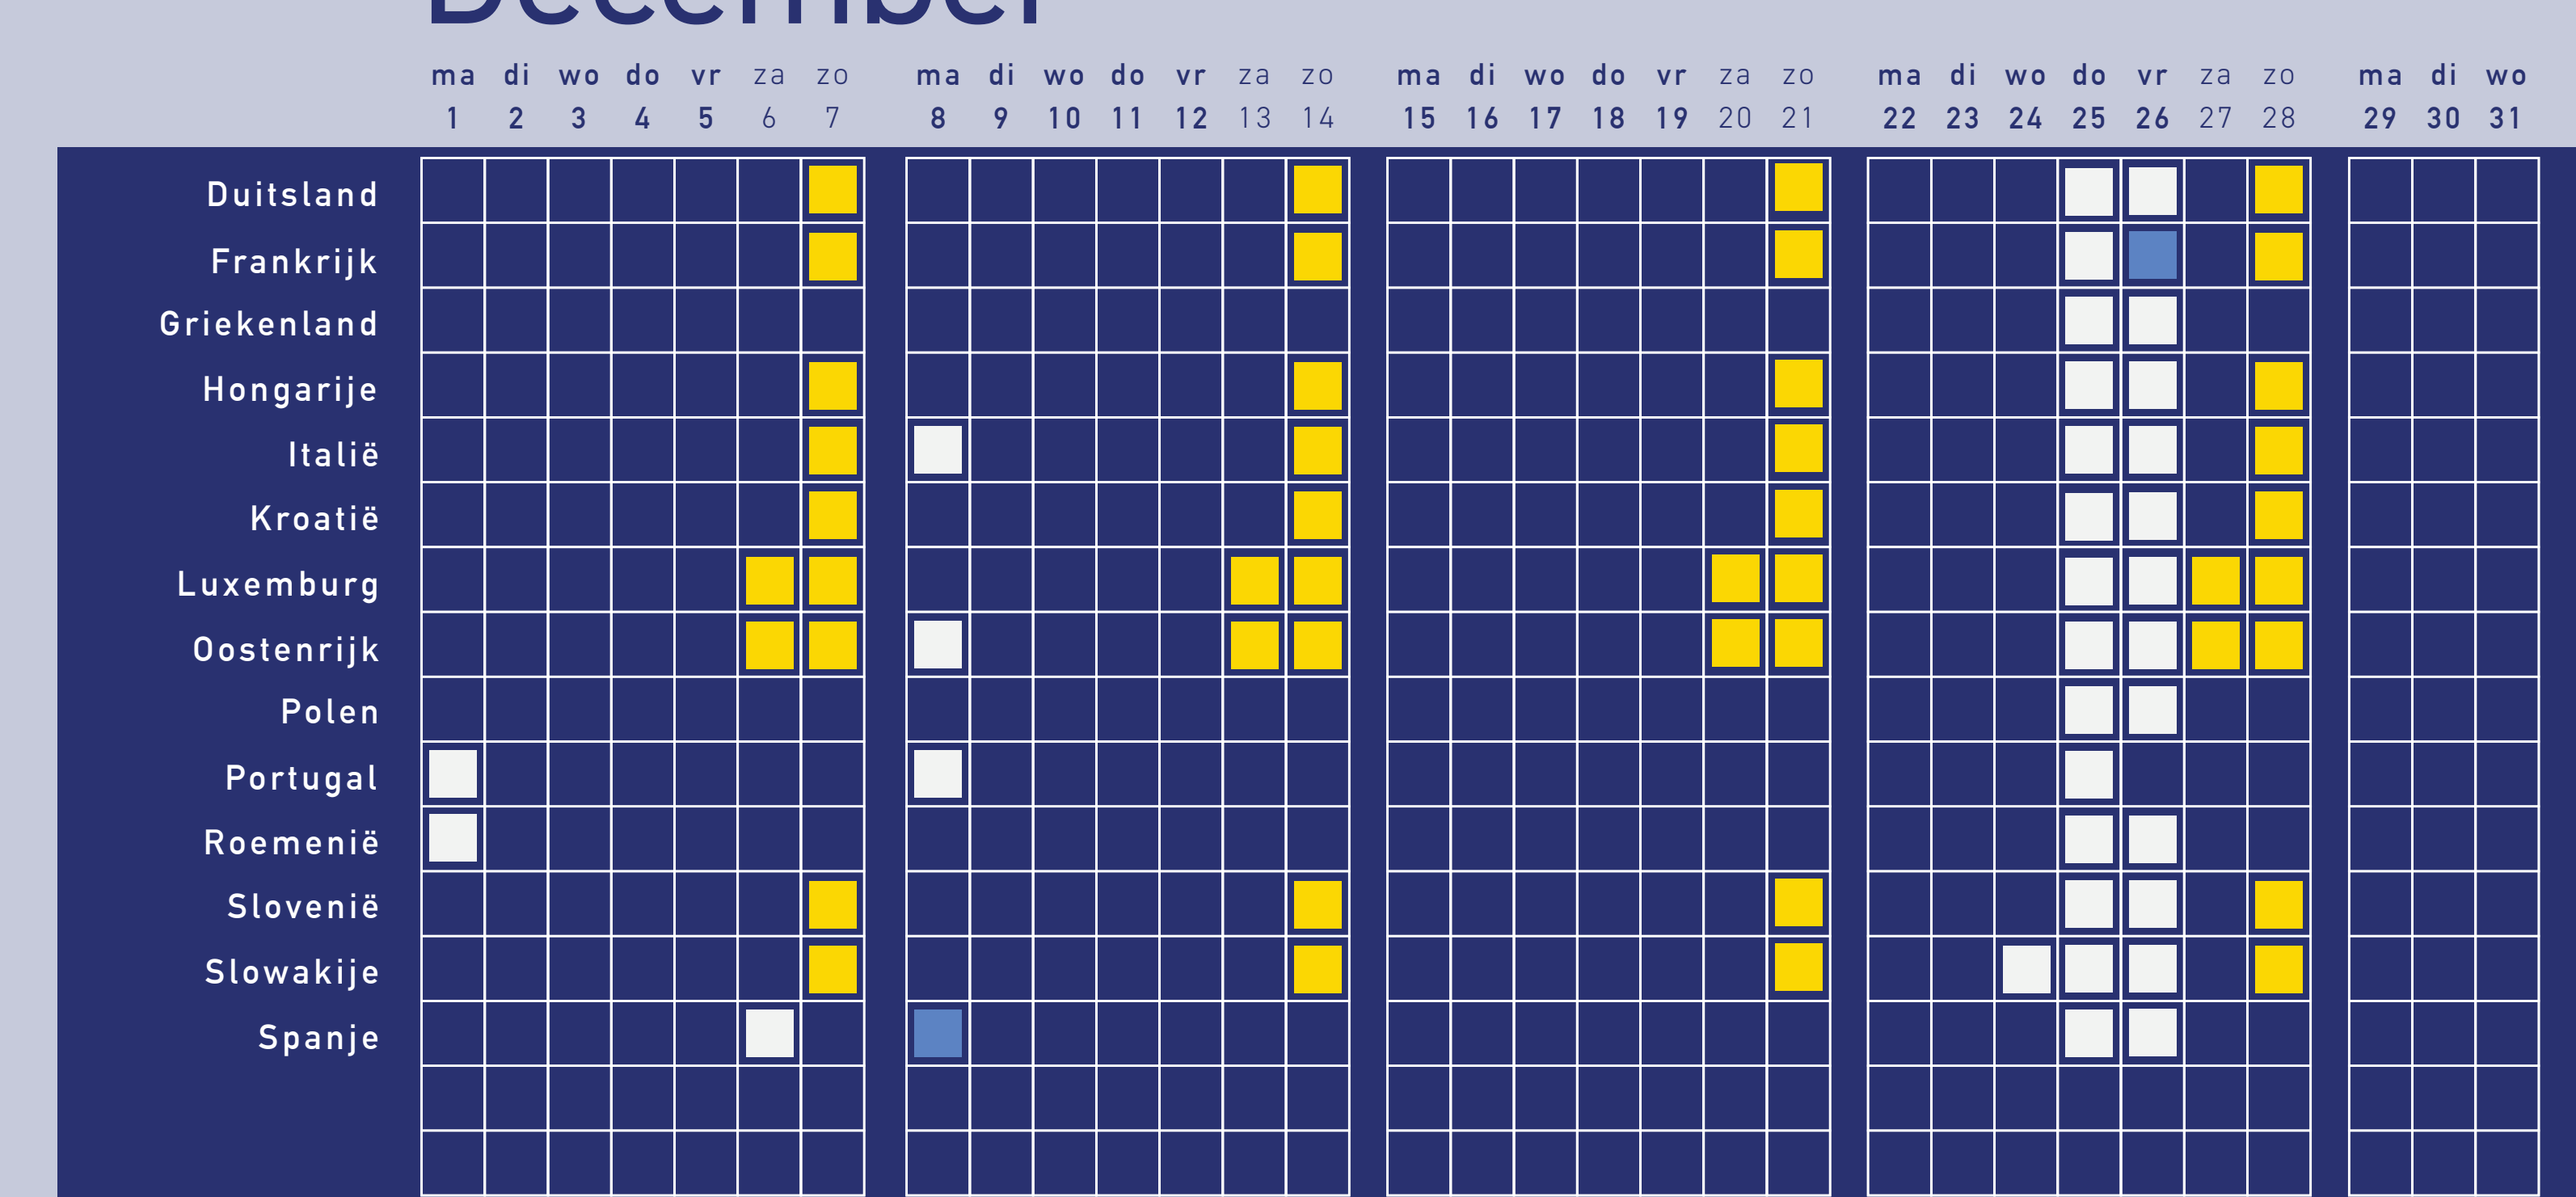

20  
25

Rijverboden

Meer informatie? Neem contact met ons op via [solutions@gebatrans.com](mailto:solutions@gebatrans.com)

[www.gebatrans.com](http://www.gebatrans.com)

Januari

Februari

Maart

April

Mei

Juni

Juli

Augustus

September

Oktober

November

December