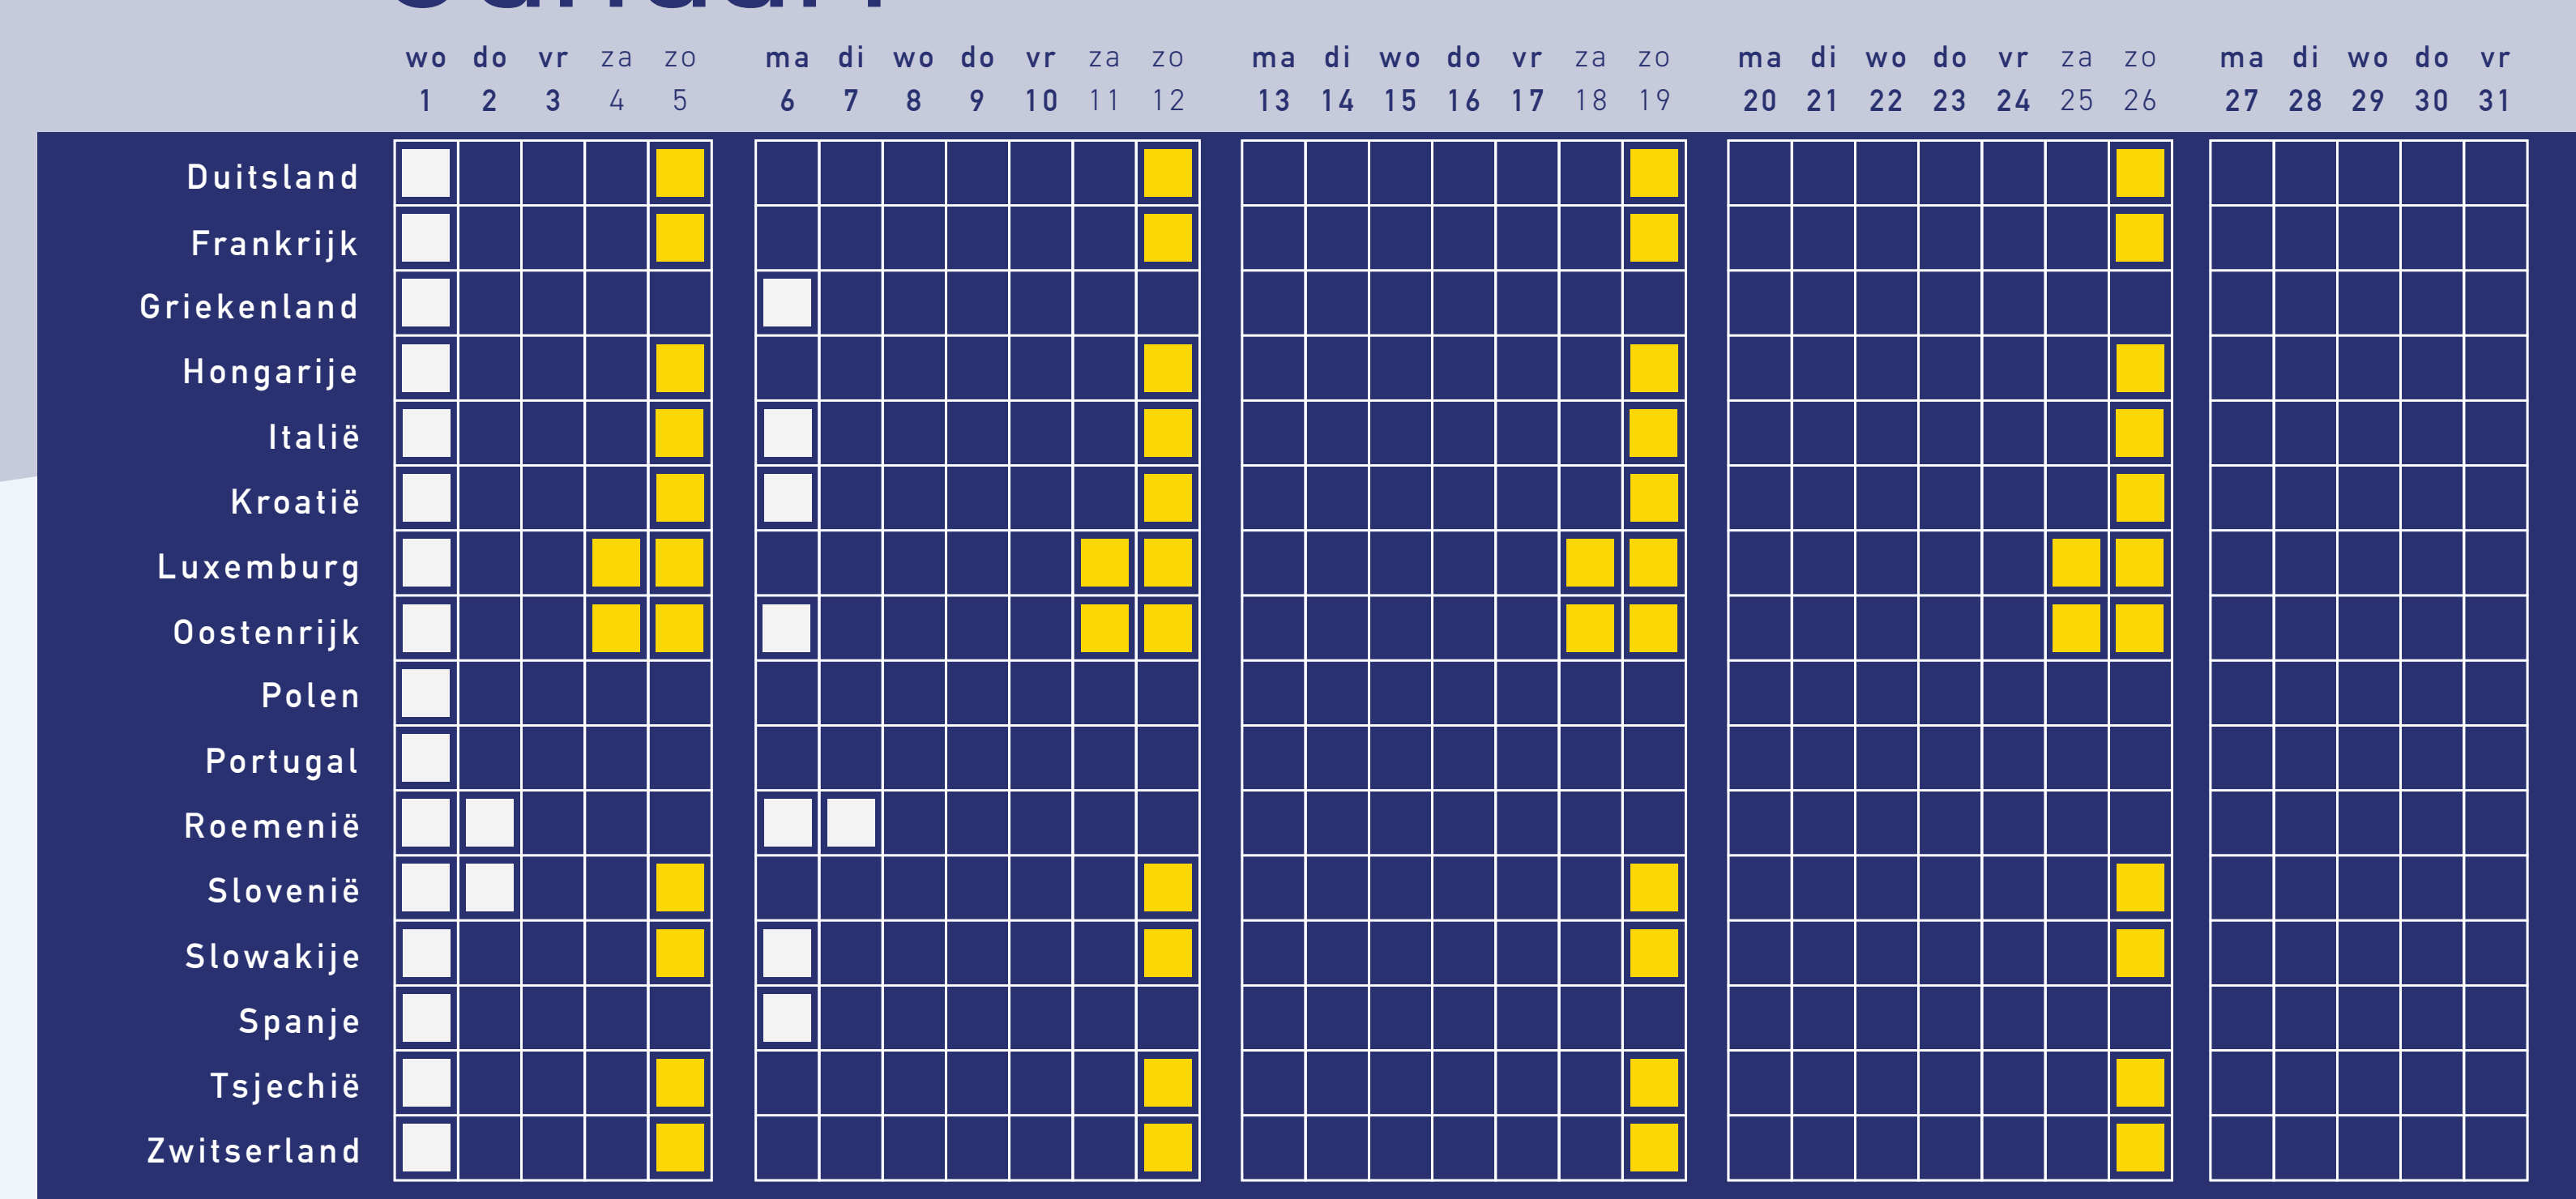

20  
25

Rijverboden

Meer informatie? Neem contact met ons op via [solutions@gebatrans.com](mailto:solutions@gebatrans.com)

[www.gebatrans.com](http://www.gebatrans.com)

Januari

Februari

Maart

April

Mei

Juni

Juli

Augustus

September

Oktober

November

December