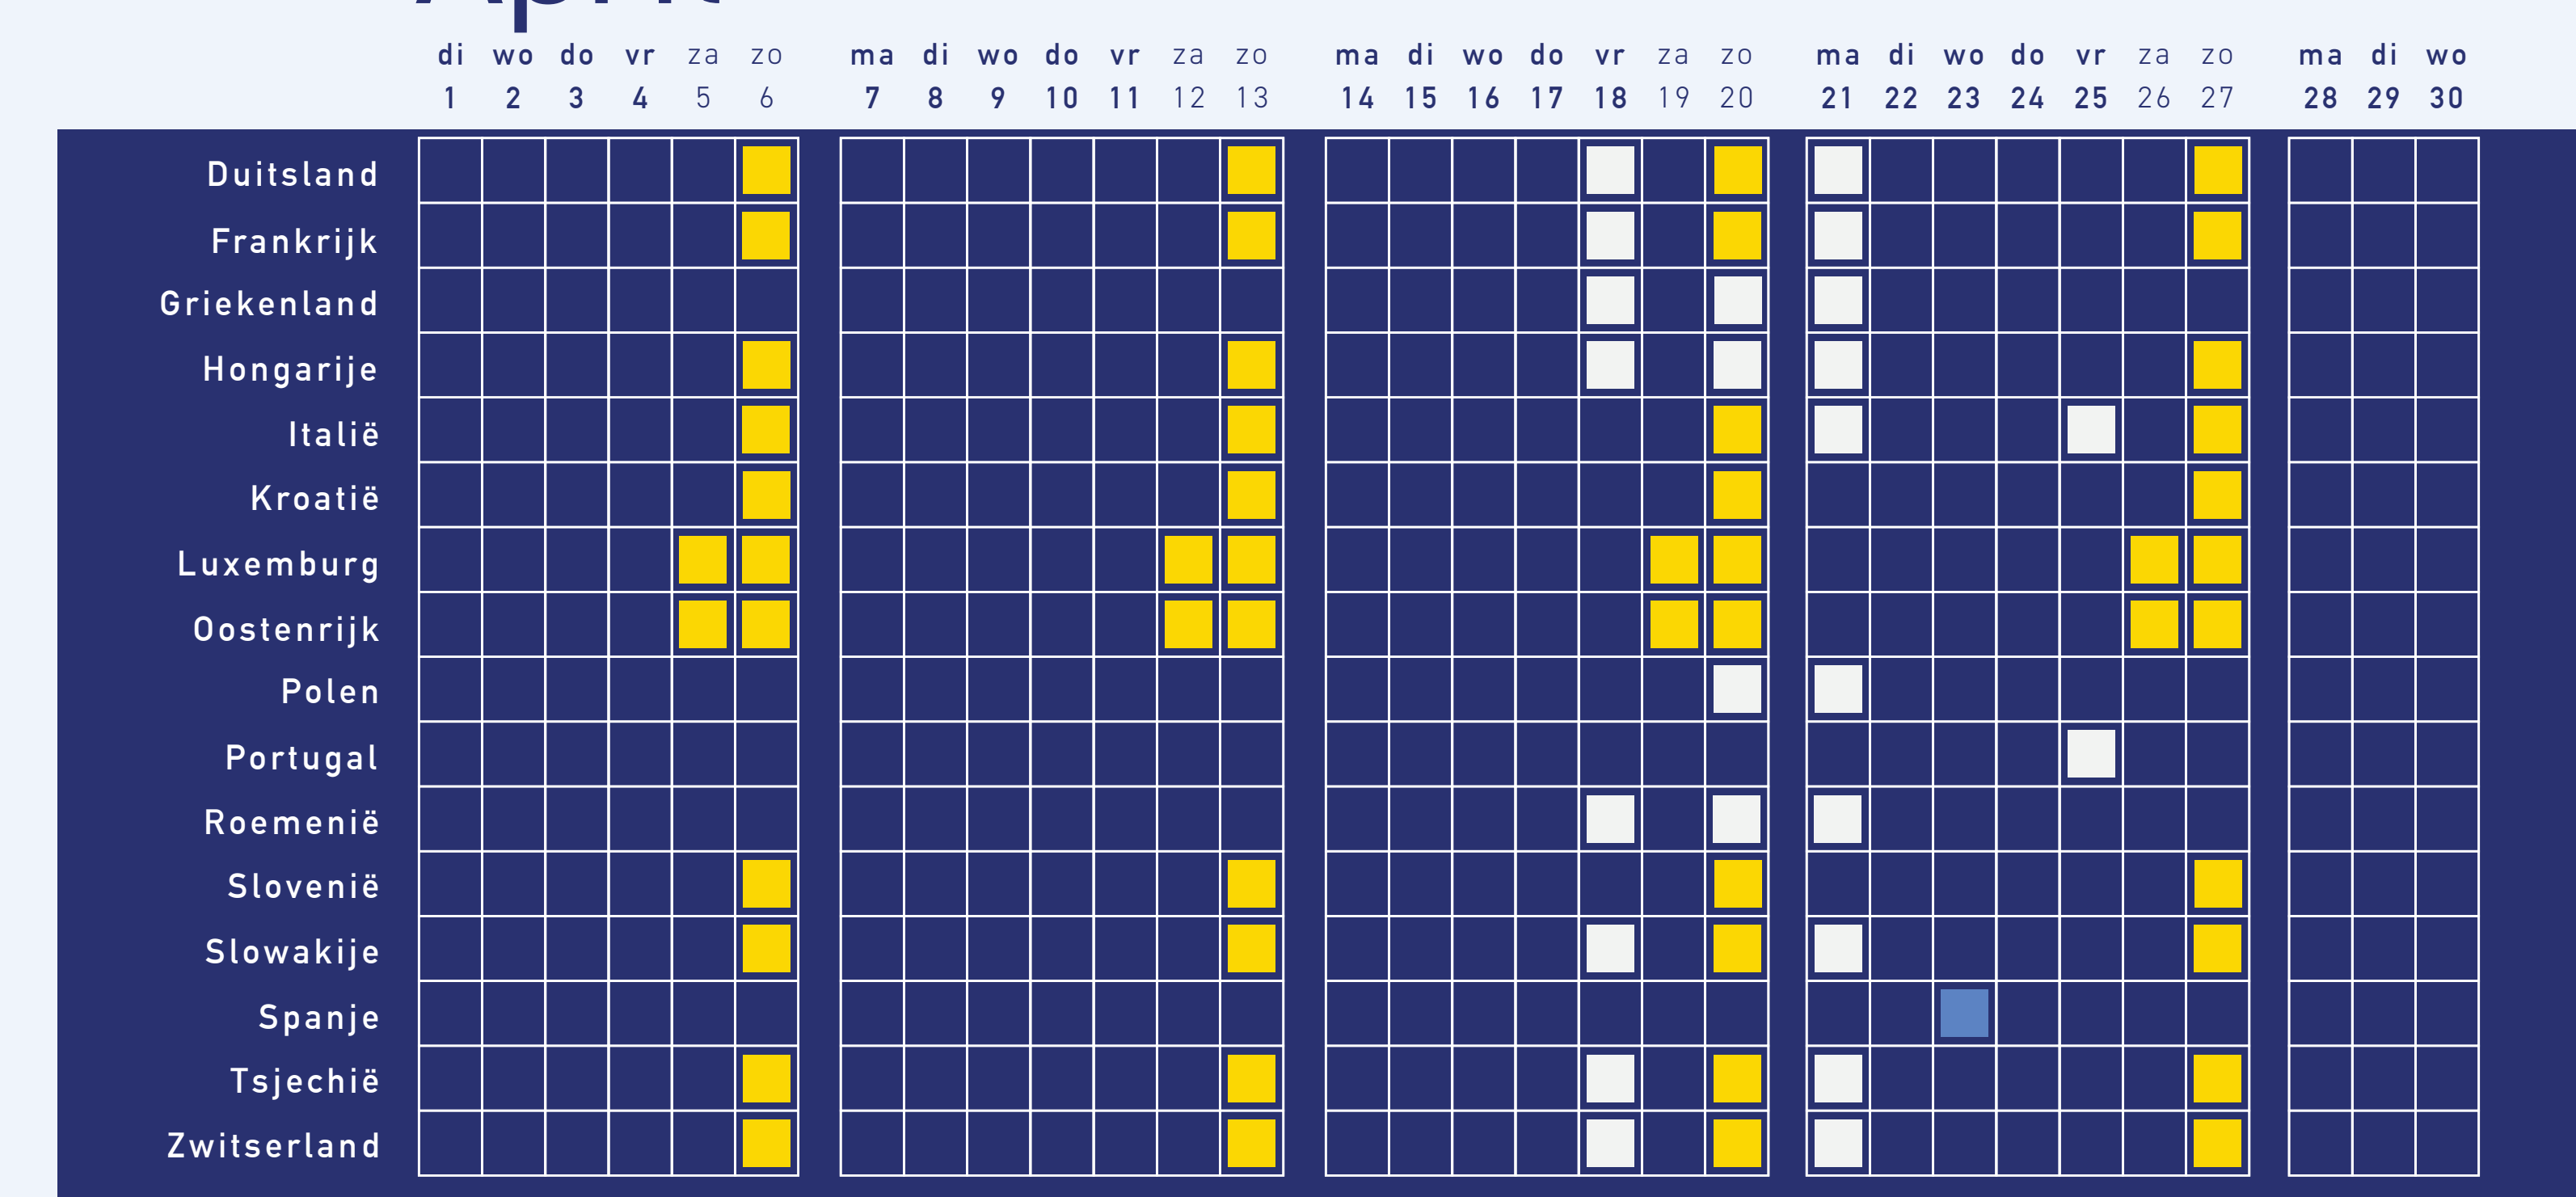

20  
25

Rijverboden

Meer informatie? Neem contact met ons op via [solutions@gebatrans.com](mailto:solutions@gebatrans.com)

[www.gebatrans.com](http://www.gebatrans.com)

Januari

Februari

Maart

April

Mei

Juni

Juli

Augustus

September

Oktober

November

December