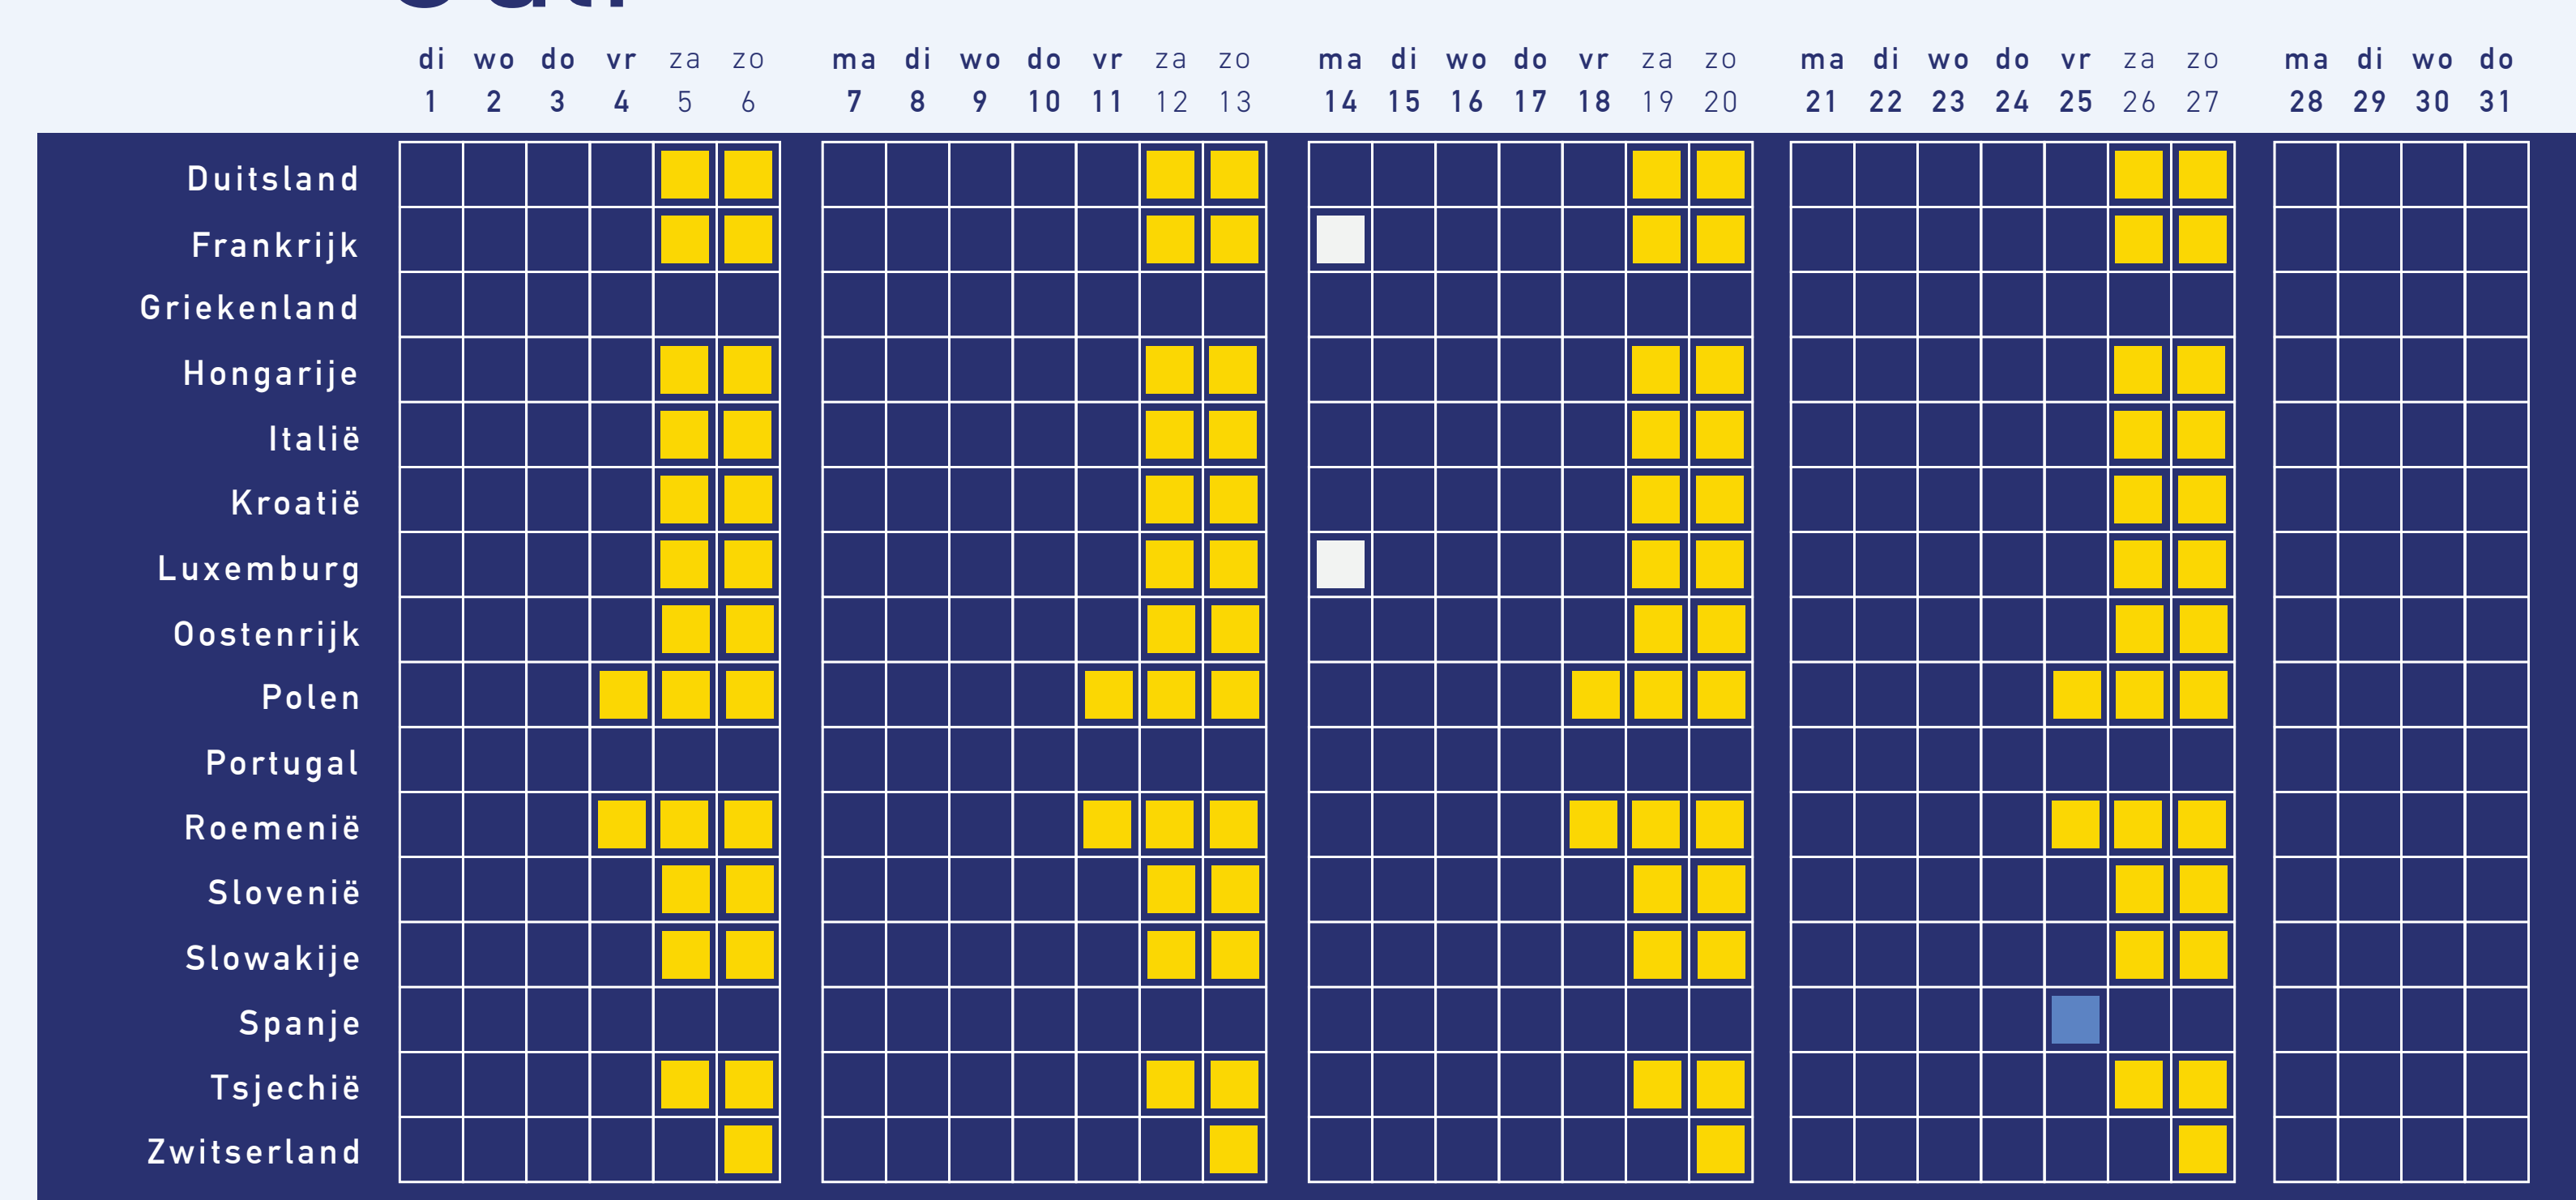

20  
25

Rijverboden

Meer informatie? Neem contact met ons op via [solutions@gebatrans.com](mailto:solutions@gebatrans.com)

[www.gebatrans.com](http://www.gebatrans.com)

Januari

Februari

Maart

April

Mei

Juni

Juli

Augustus

September

Oktober

November

December