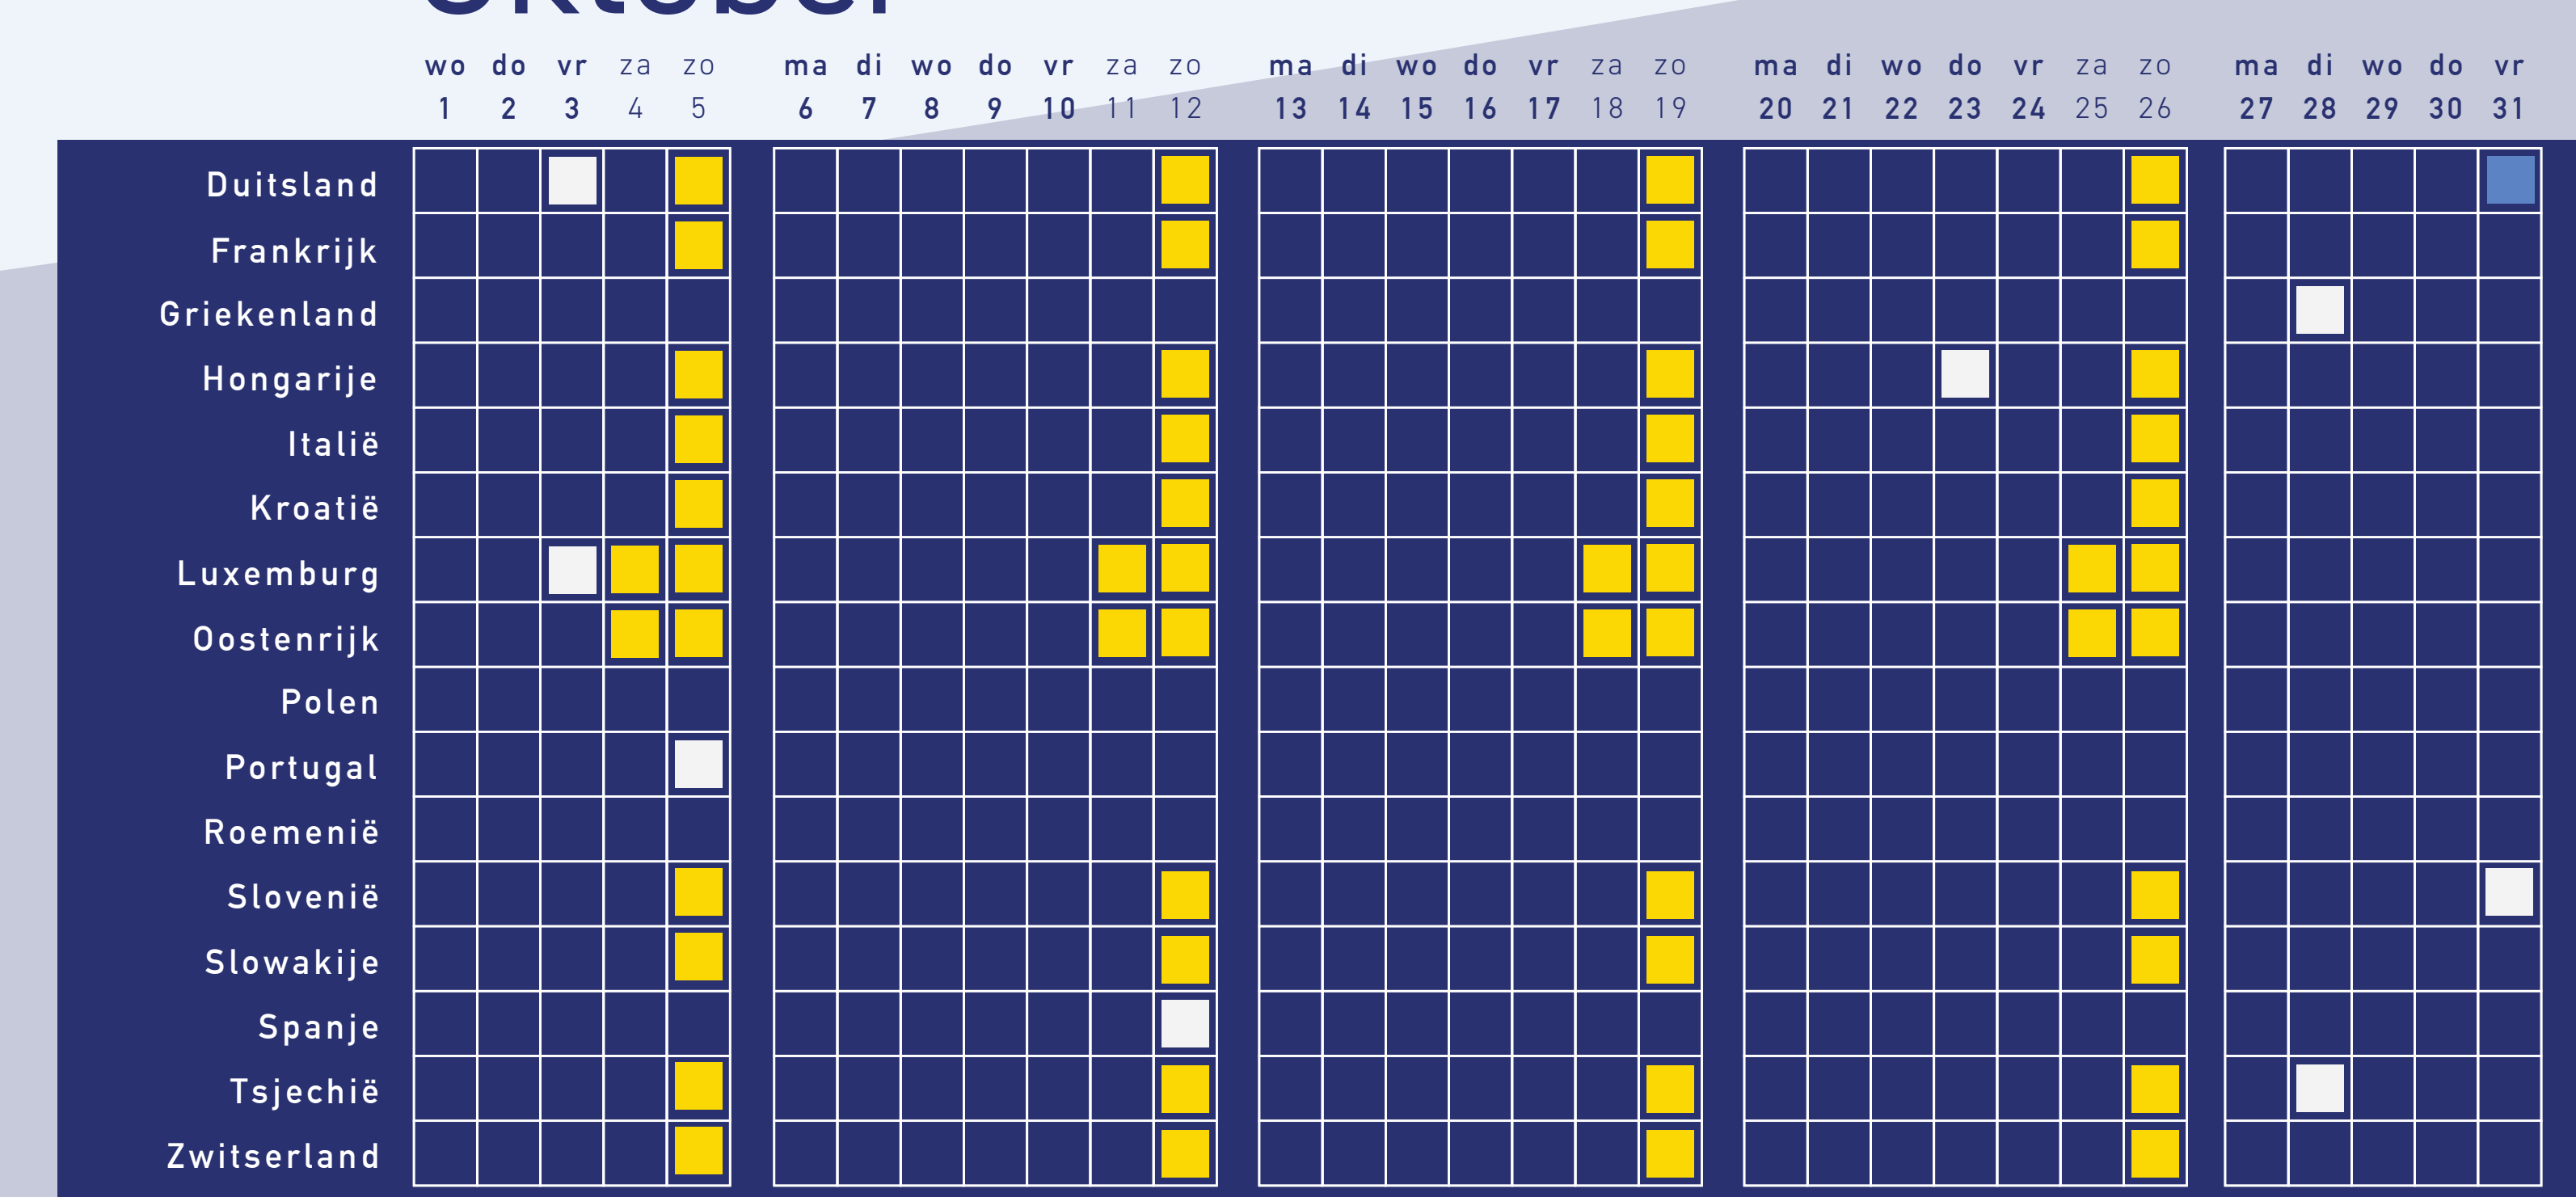

20  
25

Rijverboden

Meer informatie? Neem contact met ons op via [solutions@gebatrans.com](mailto:solutions@gebatrans.com)

[www.gebatrans.com](http://www.gebatrans.com)

Januari

Februari

Maart

April

Mei

Juni

Juli

Augustus

September

Oktober

November

December