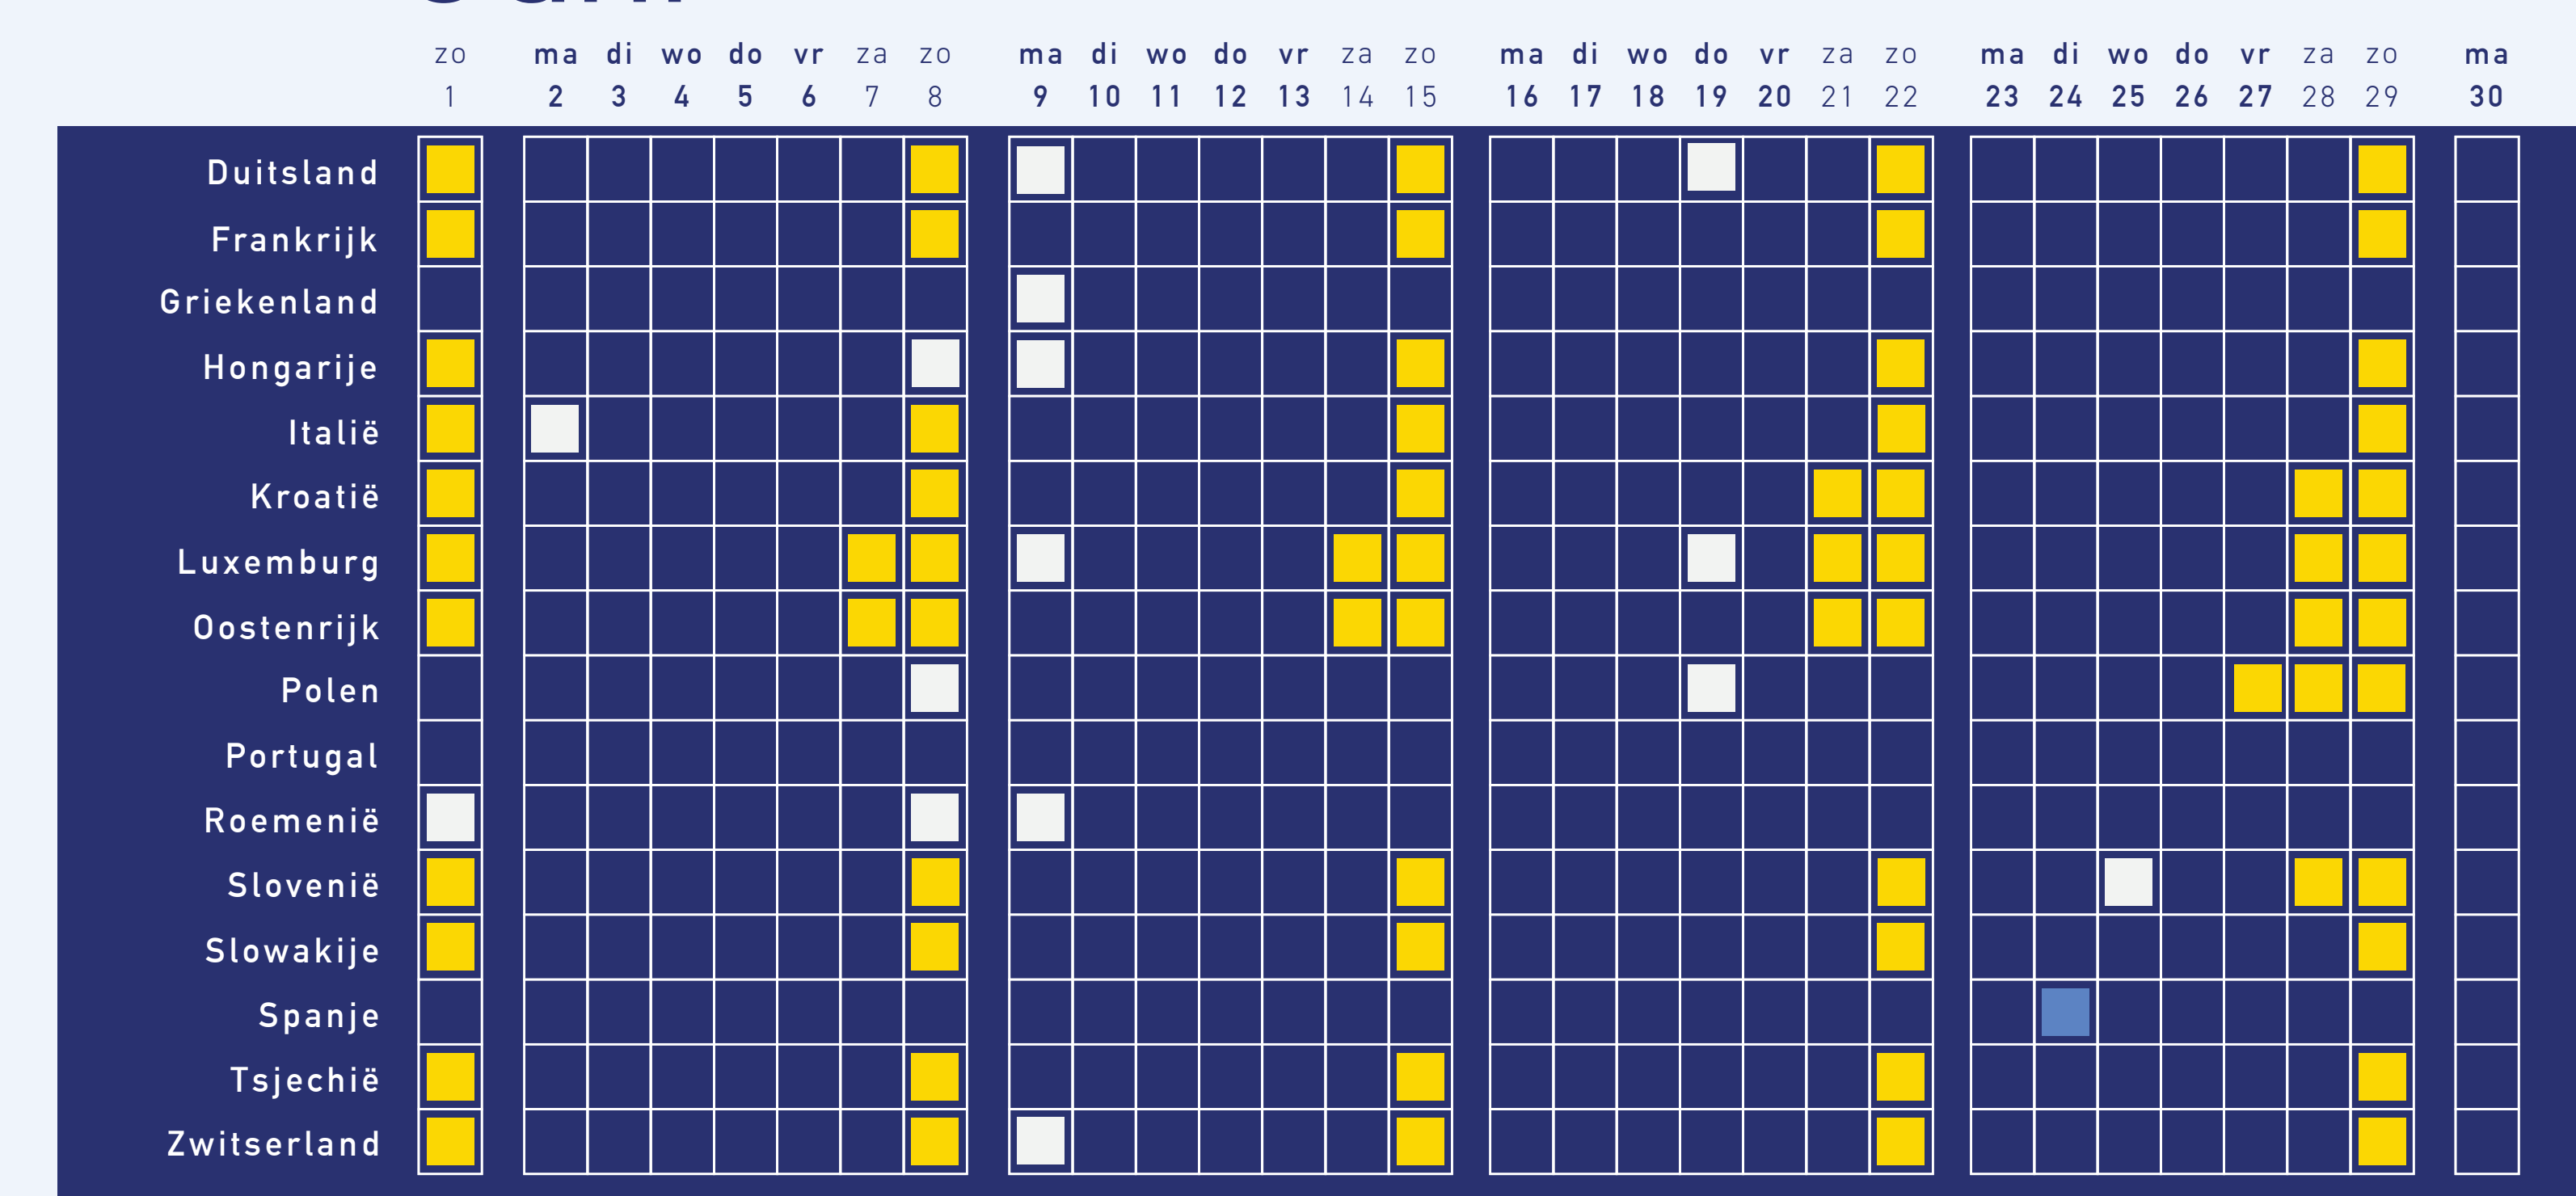

20  
25

Rijverboden

Meer informatie? Neem contact met ons op via [solutions@gebatrans.com](mailto:solutions@gebatrans.com)

[www.gebatrans.com](http://www.gebatrans.com)

Januari

Februari

Maart

April

Mei

Juni

Juli

Augustus

September

Oktober

November

December