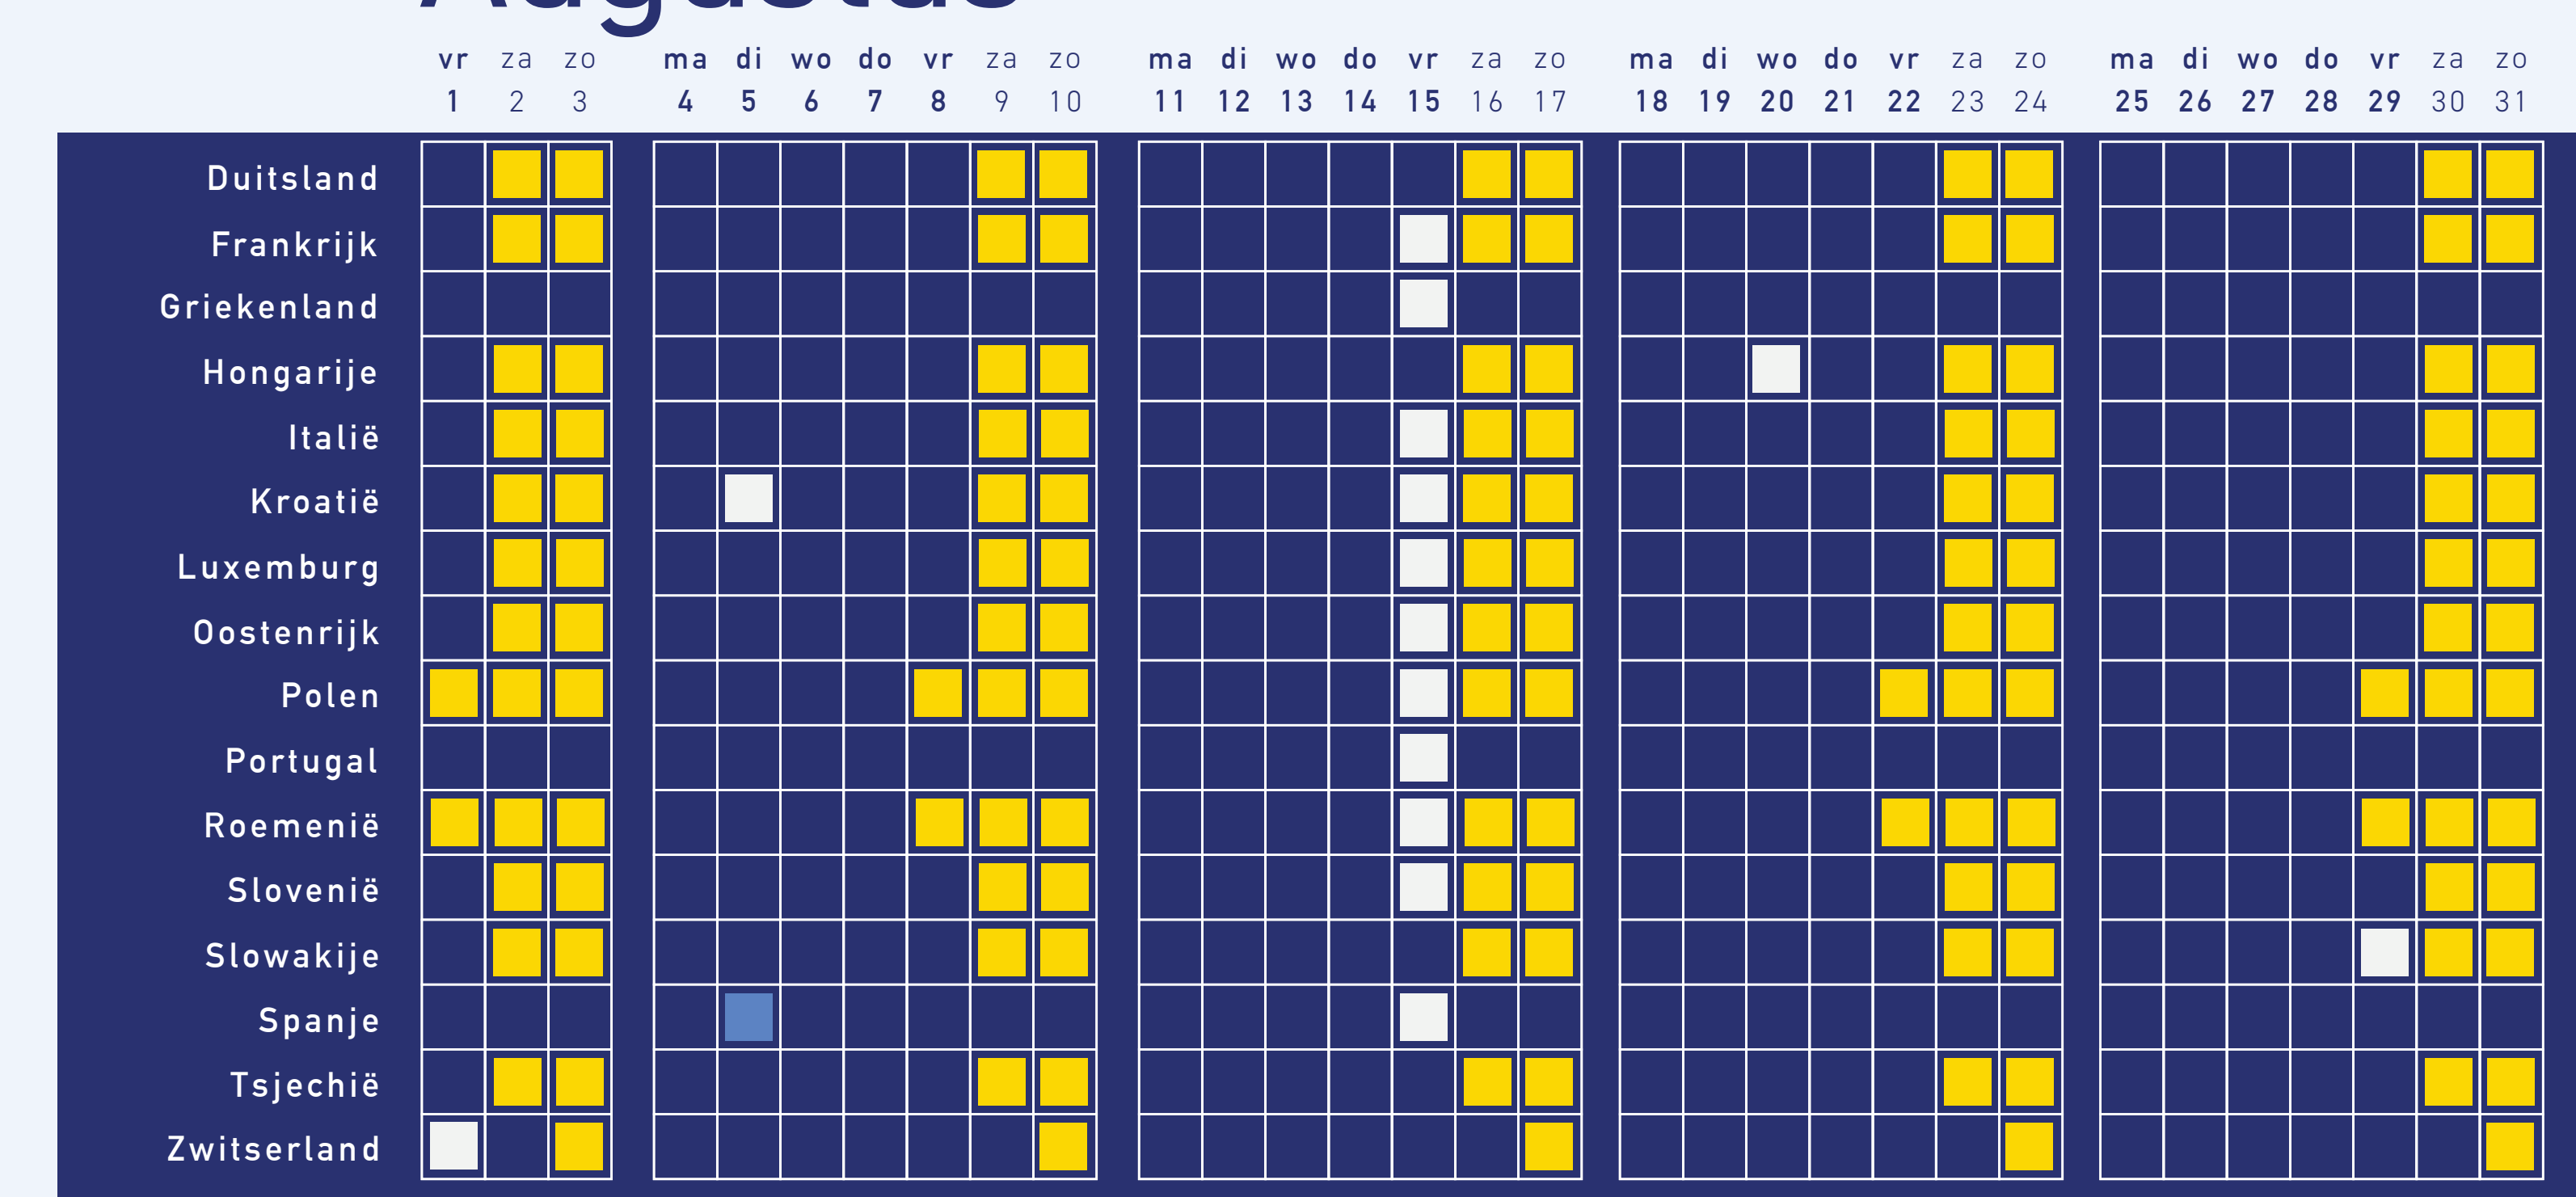

20  
25

Rijverboden

Meer informatie? Neem contact met ons op via [solutions@gebatrans.com](mailto:solutions@gebatrans.com)

[www.gebatrans.com](http://www.gebatrans.com)

Januari

Februari

Maart

April

Mei

Juni

Juli

Augustus

September

Oktober

November

December