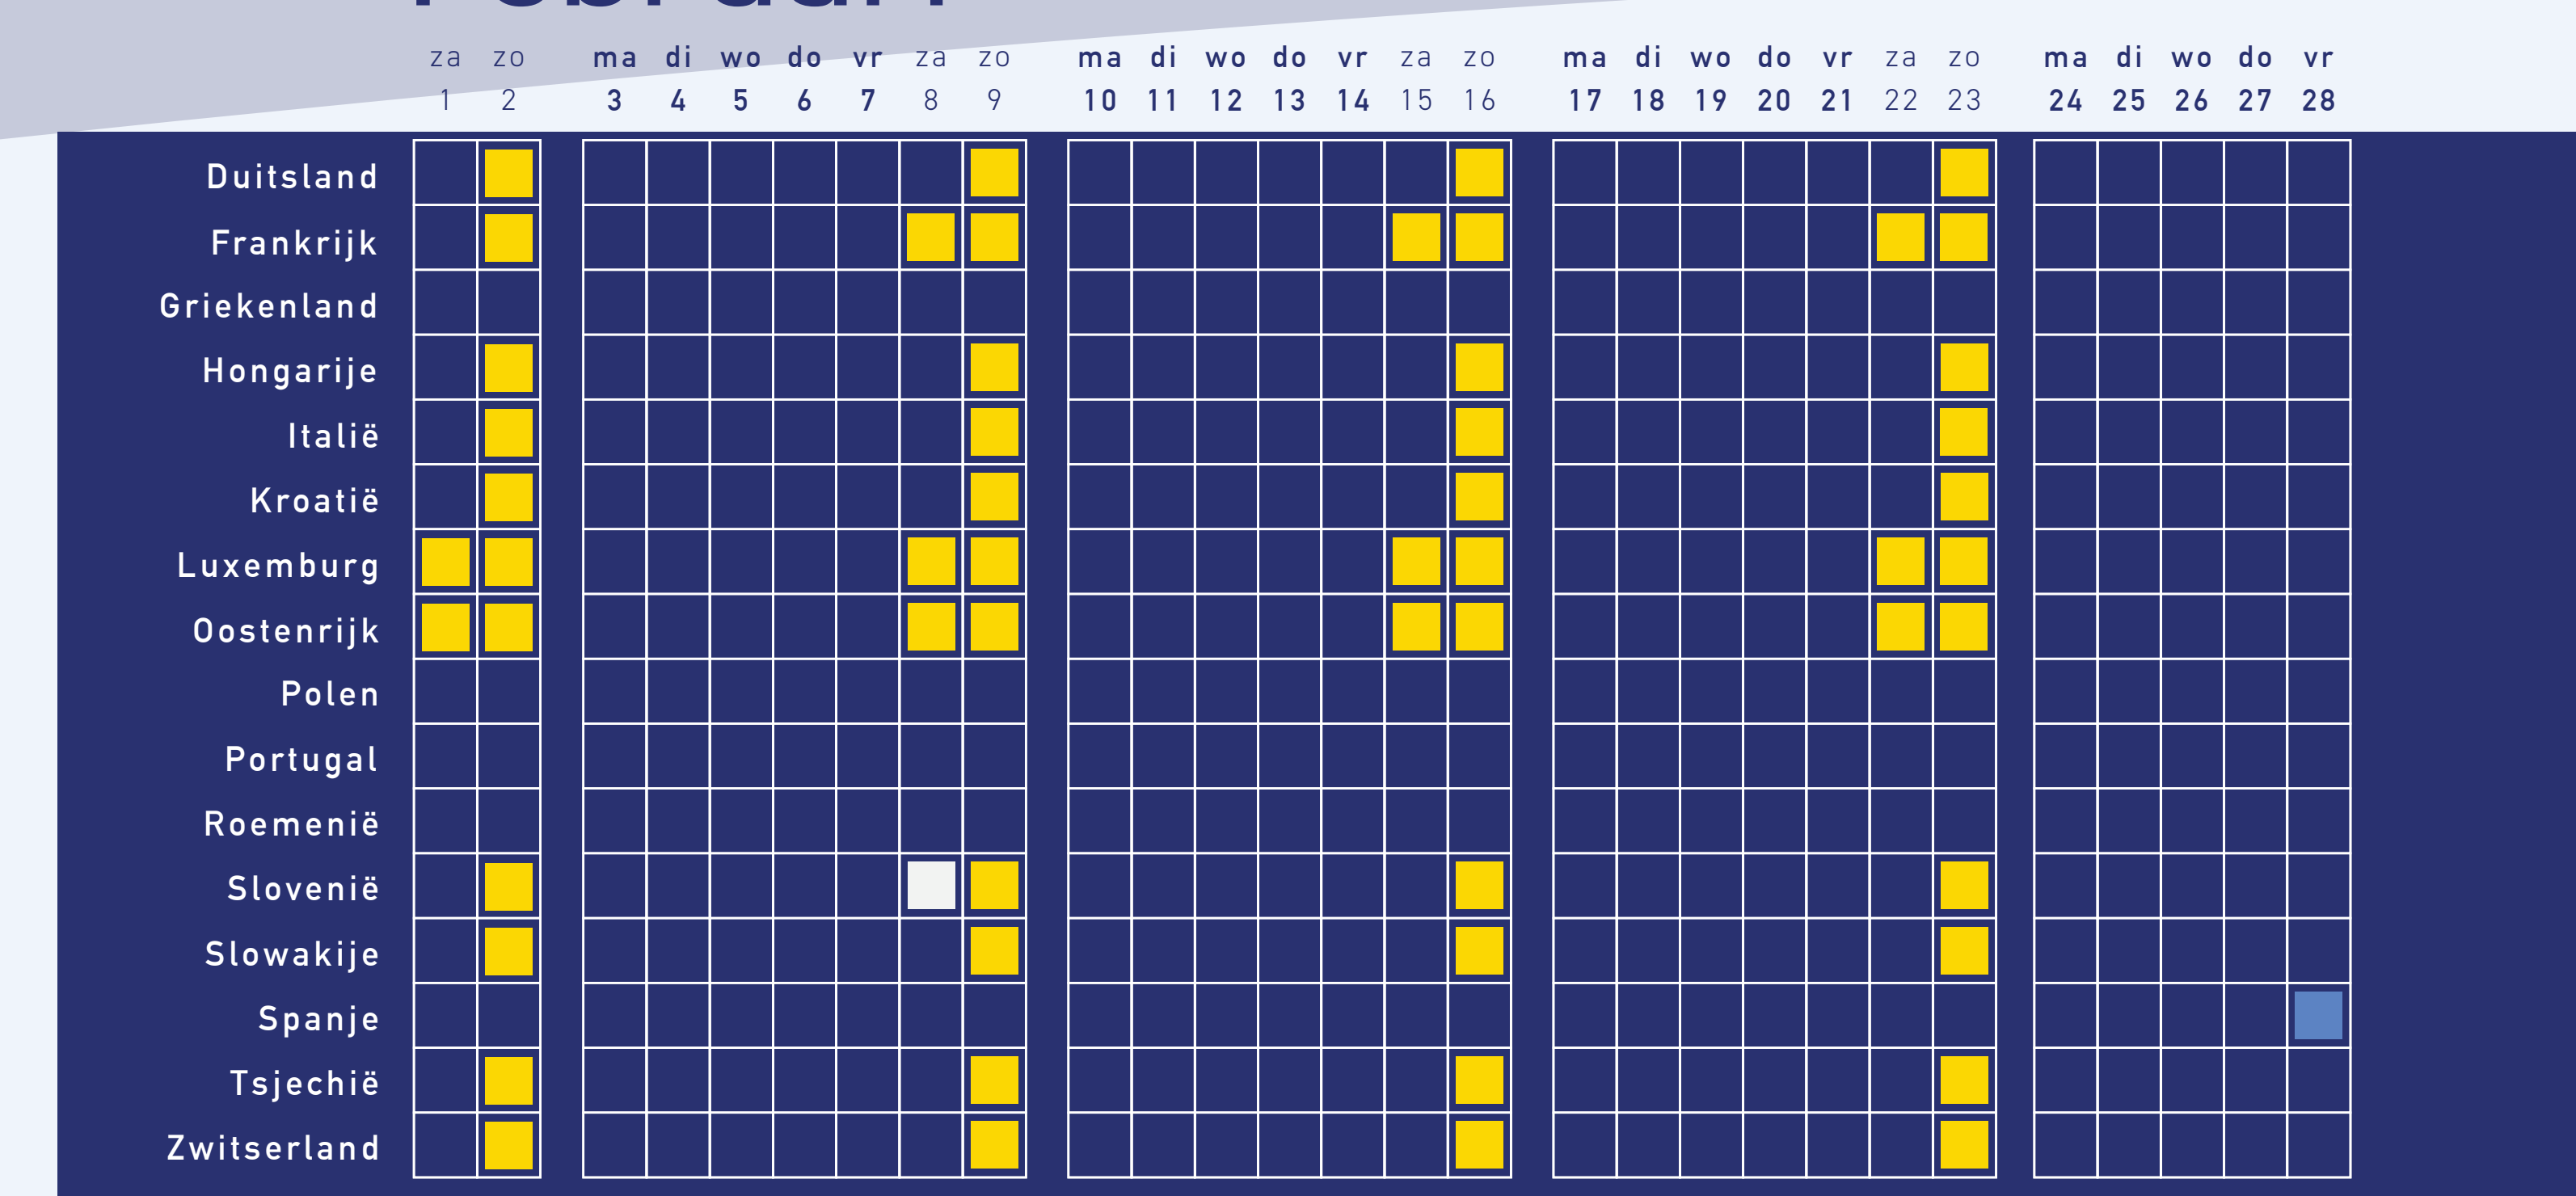

20  
25

Rijverboden

Meer informatie? Neem contact met ons op via [solutions@gebatrans.com](mailto:solutions@gebatrans.com)

[www.gebatrans.com](http://www.gebatrans.com)

Januari

Februari

Maart

April

Mei

Juni

Juli

Augustus

September

Oktober

November

December