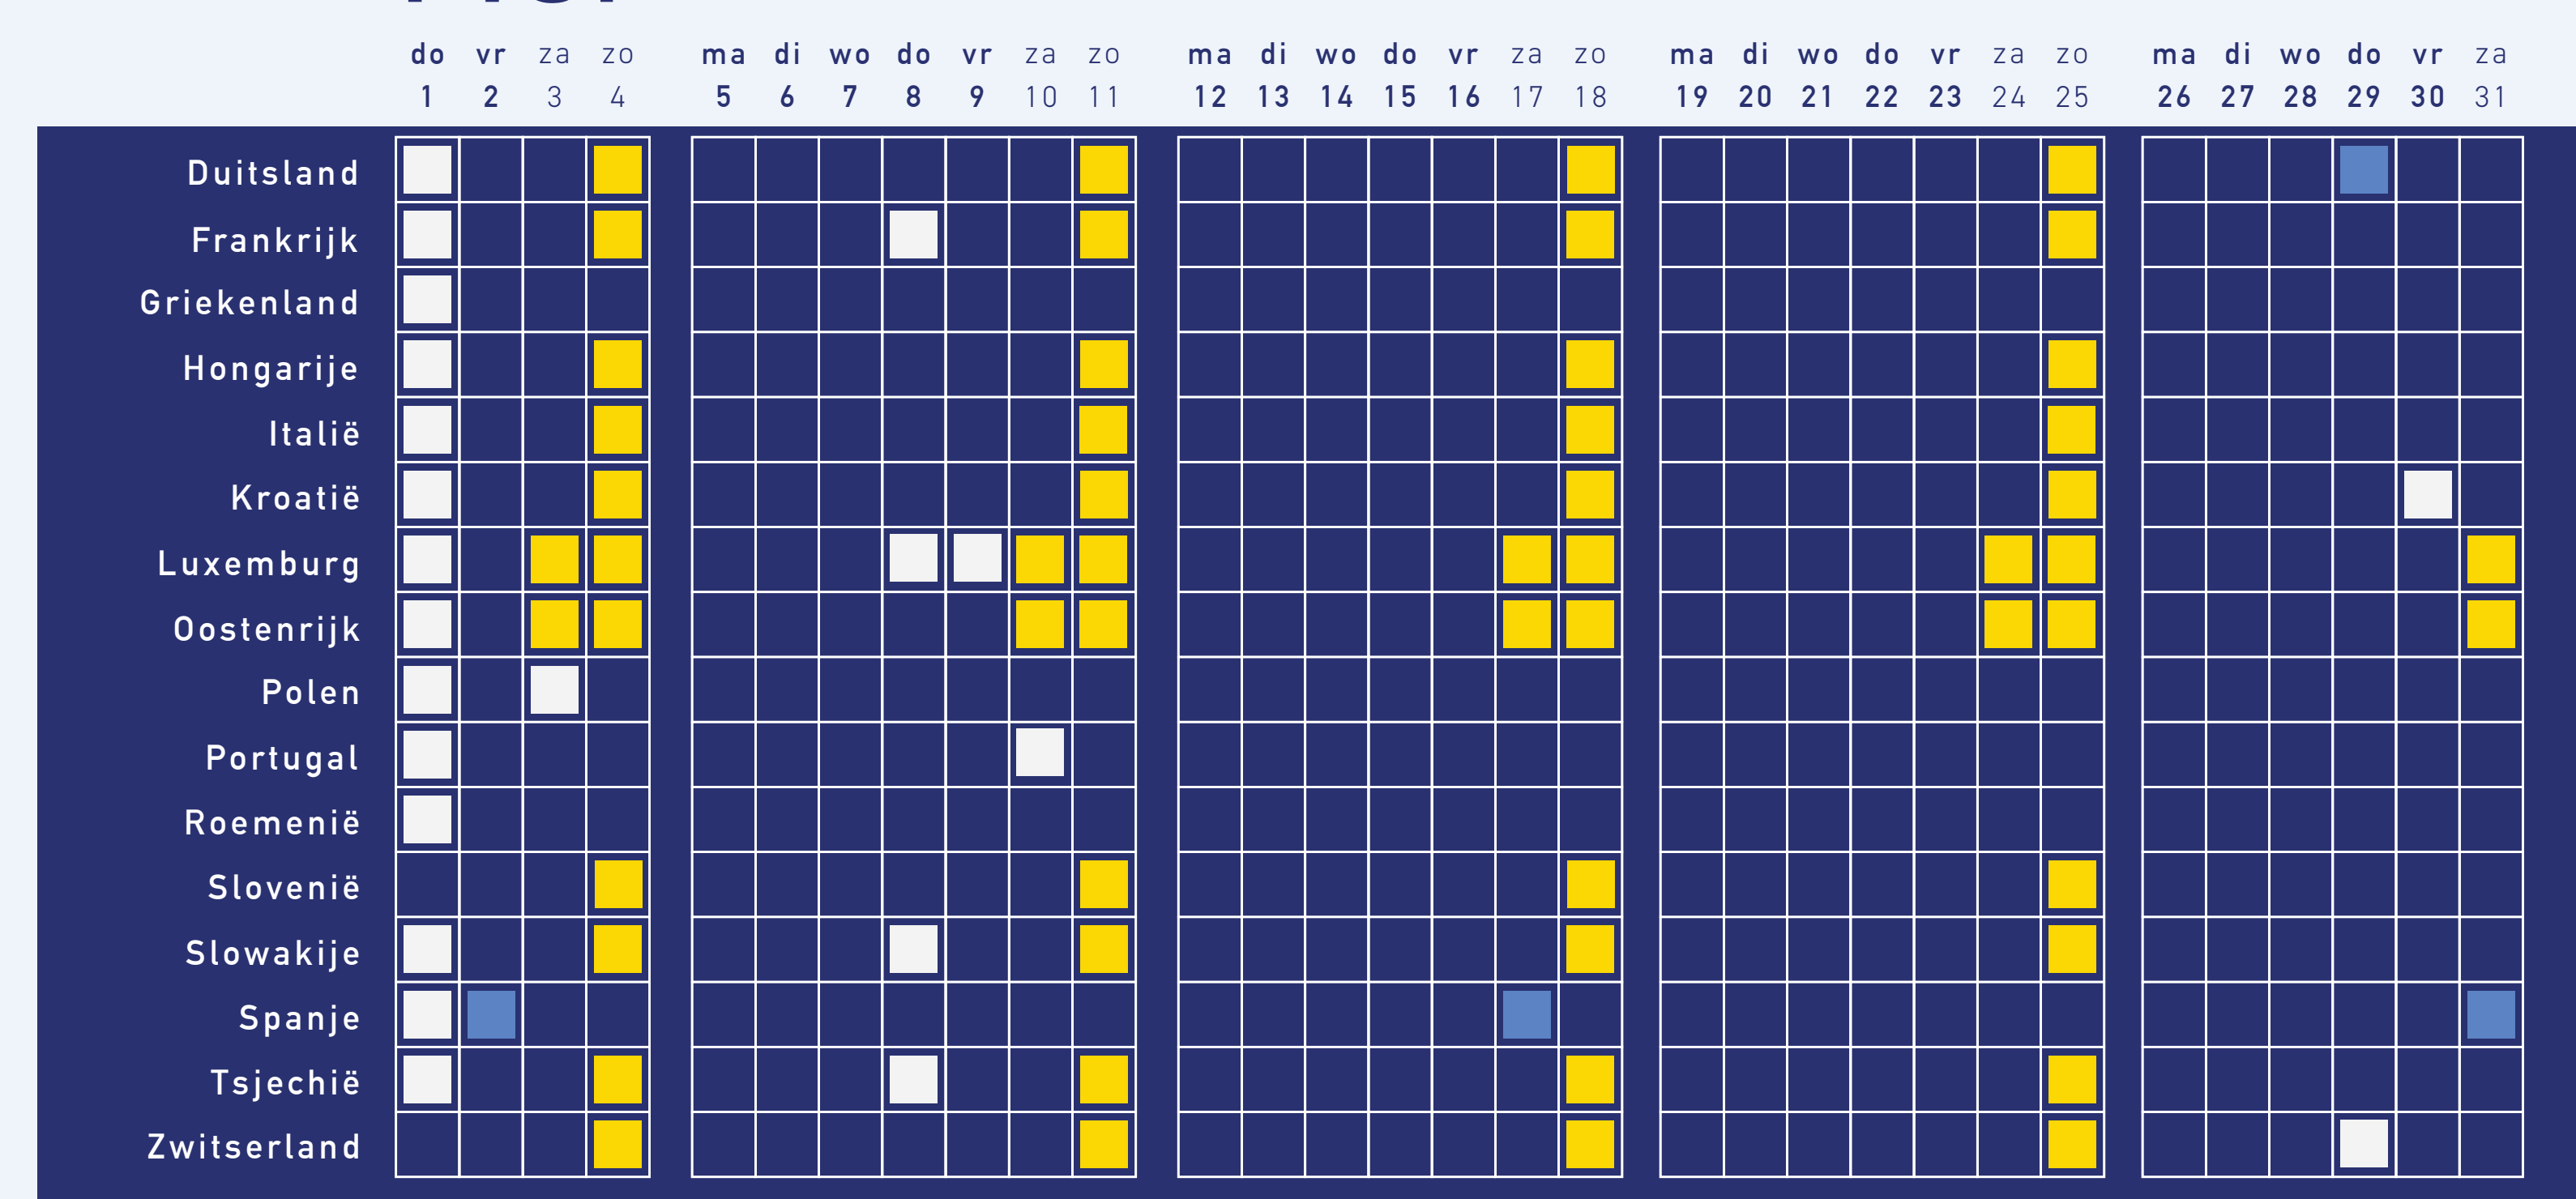

20  
25

Rijverboden

Meer informatie? Neem contact met ons op via [solutions@gebatrans.com](mailto:solutions@gebatrans.com)

[www.gebatrans.com](http://www.gebatrans.com)

Januari

Februari

Maart

April

Mei

Juni

Juli

Augustus

September

Oktober

November

December