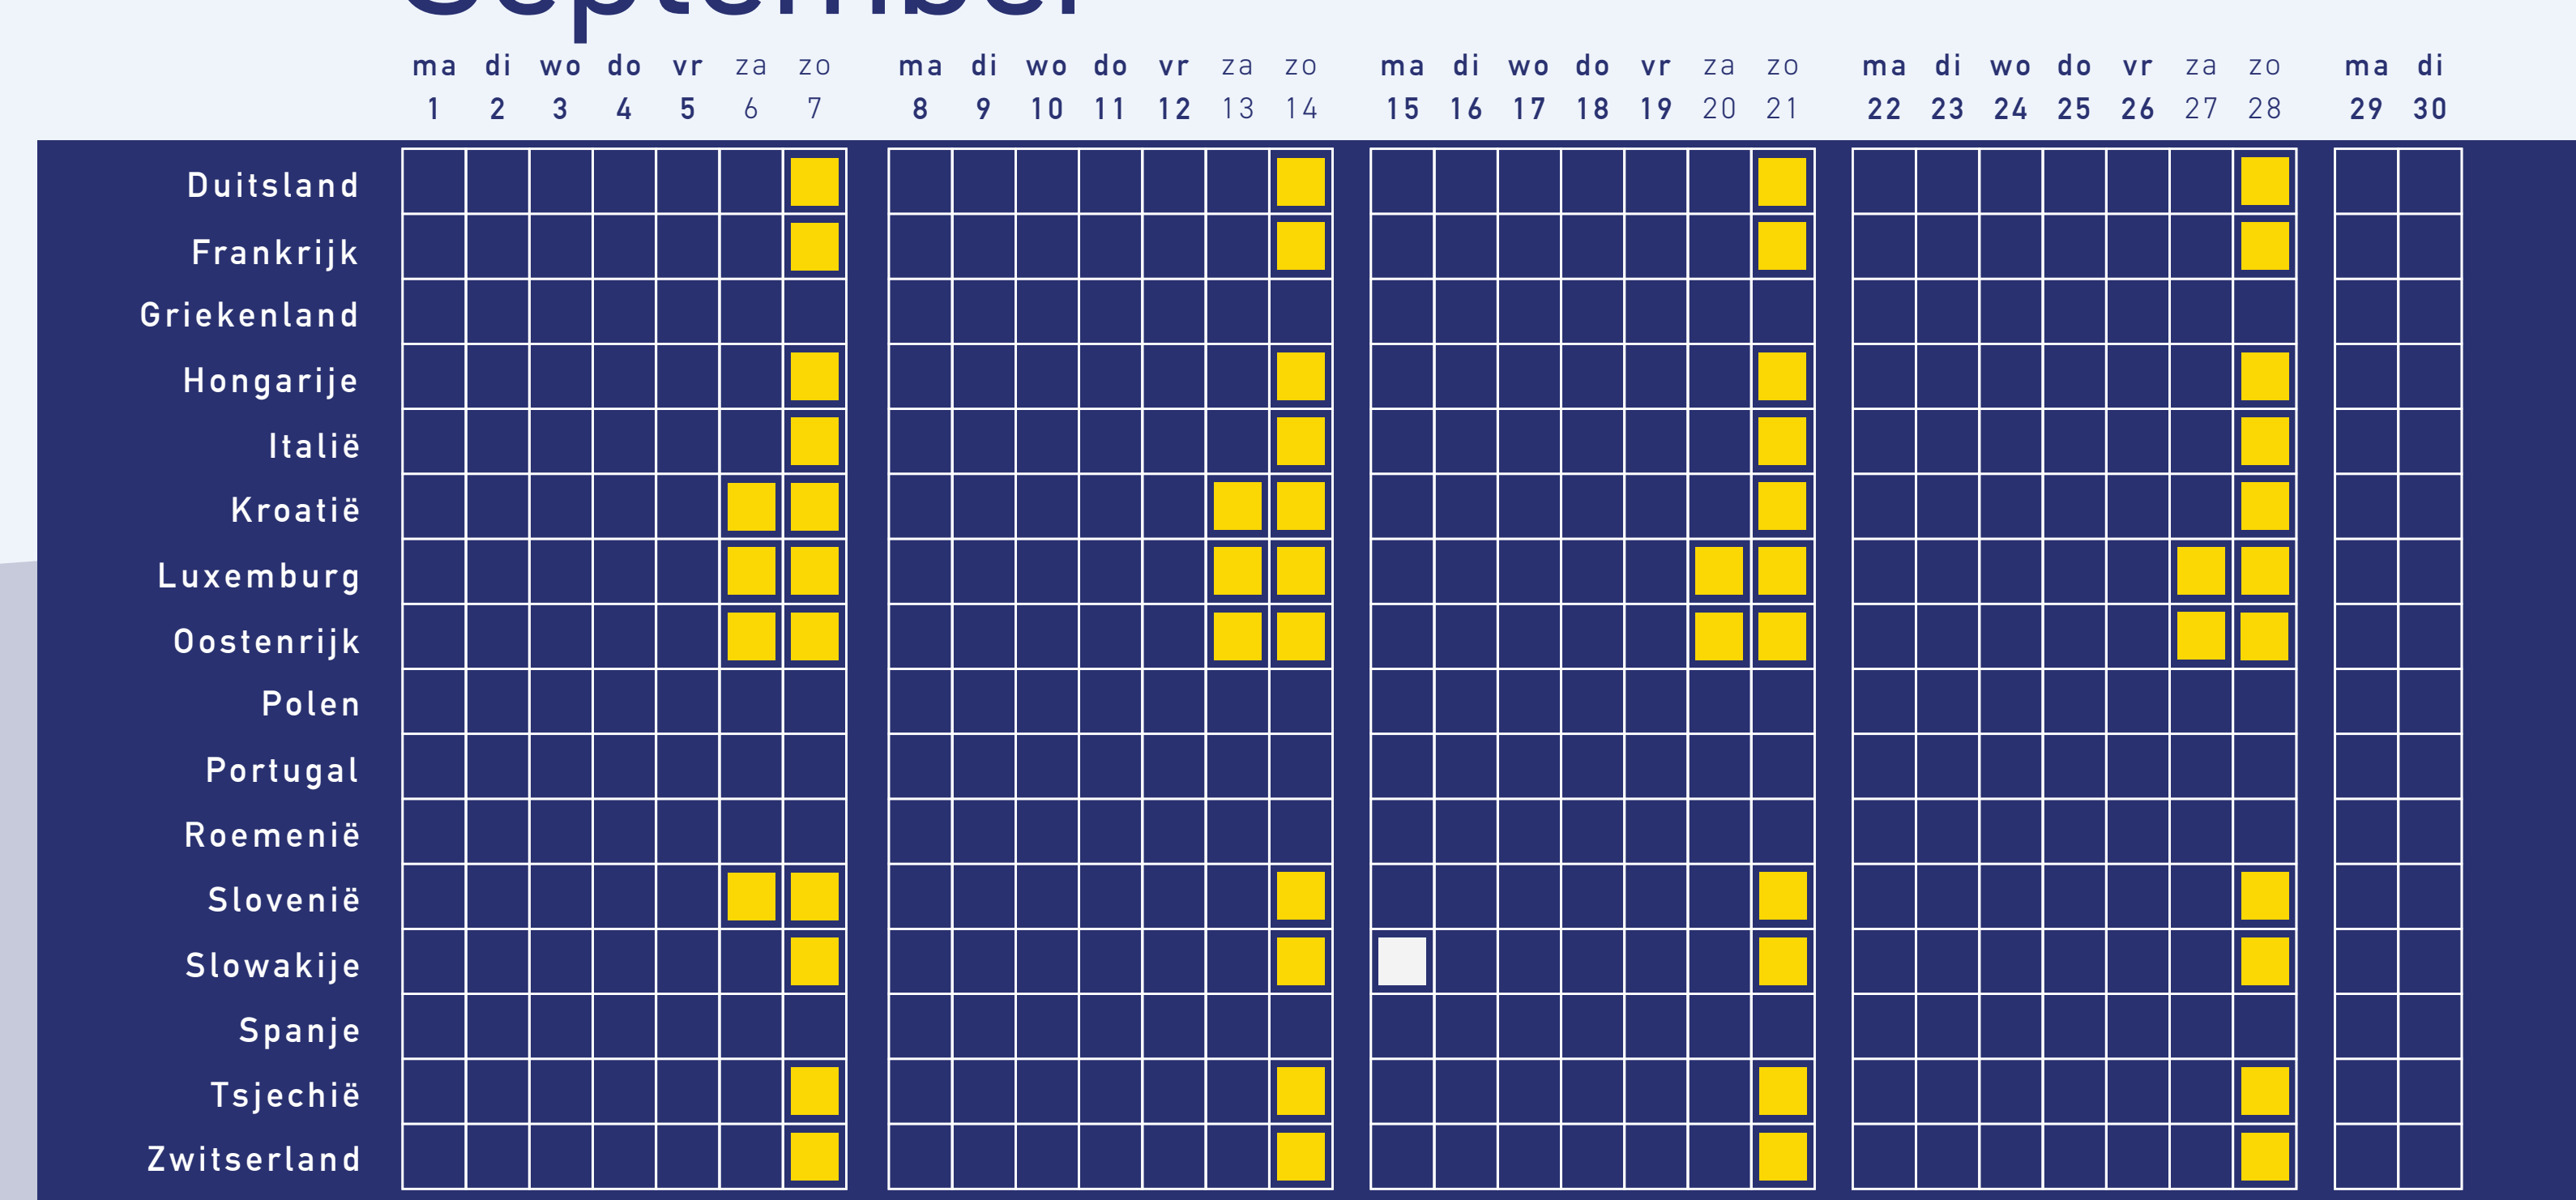

20  
25

Rijverboden

Meer informatie? Neem contact met ons op via [solutions@gebatrans.com](mailto:solutions@gebatrans.com)

[www.gebatrans.com](http://www.gebatrans.com)

Januari

Februari

Maart

April

Mei

Juni

Juli

Augustus

September

Oktober

November

December