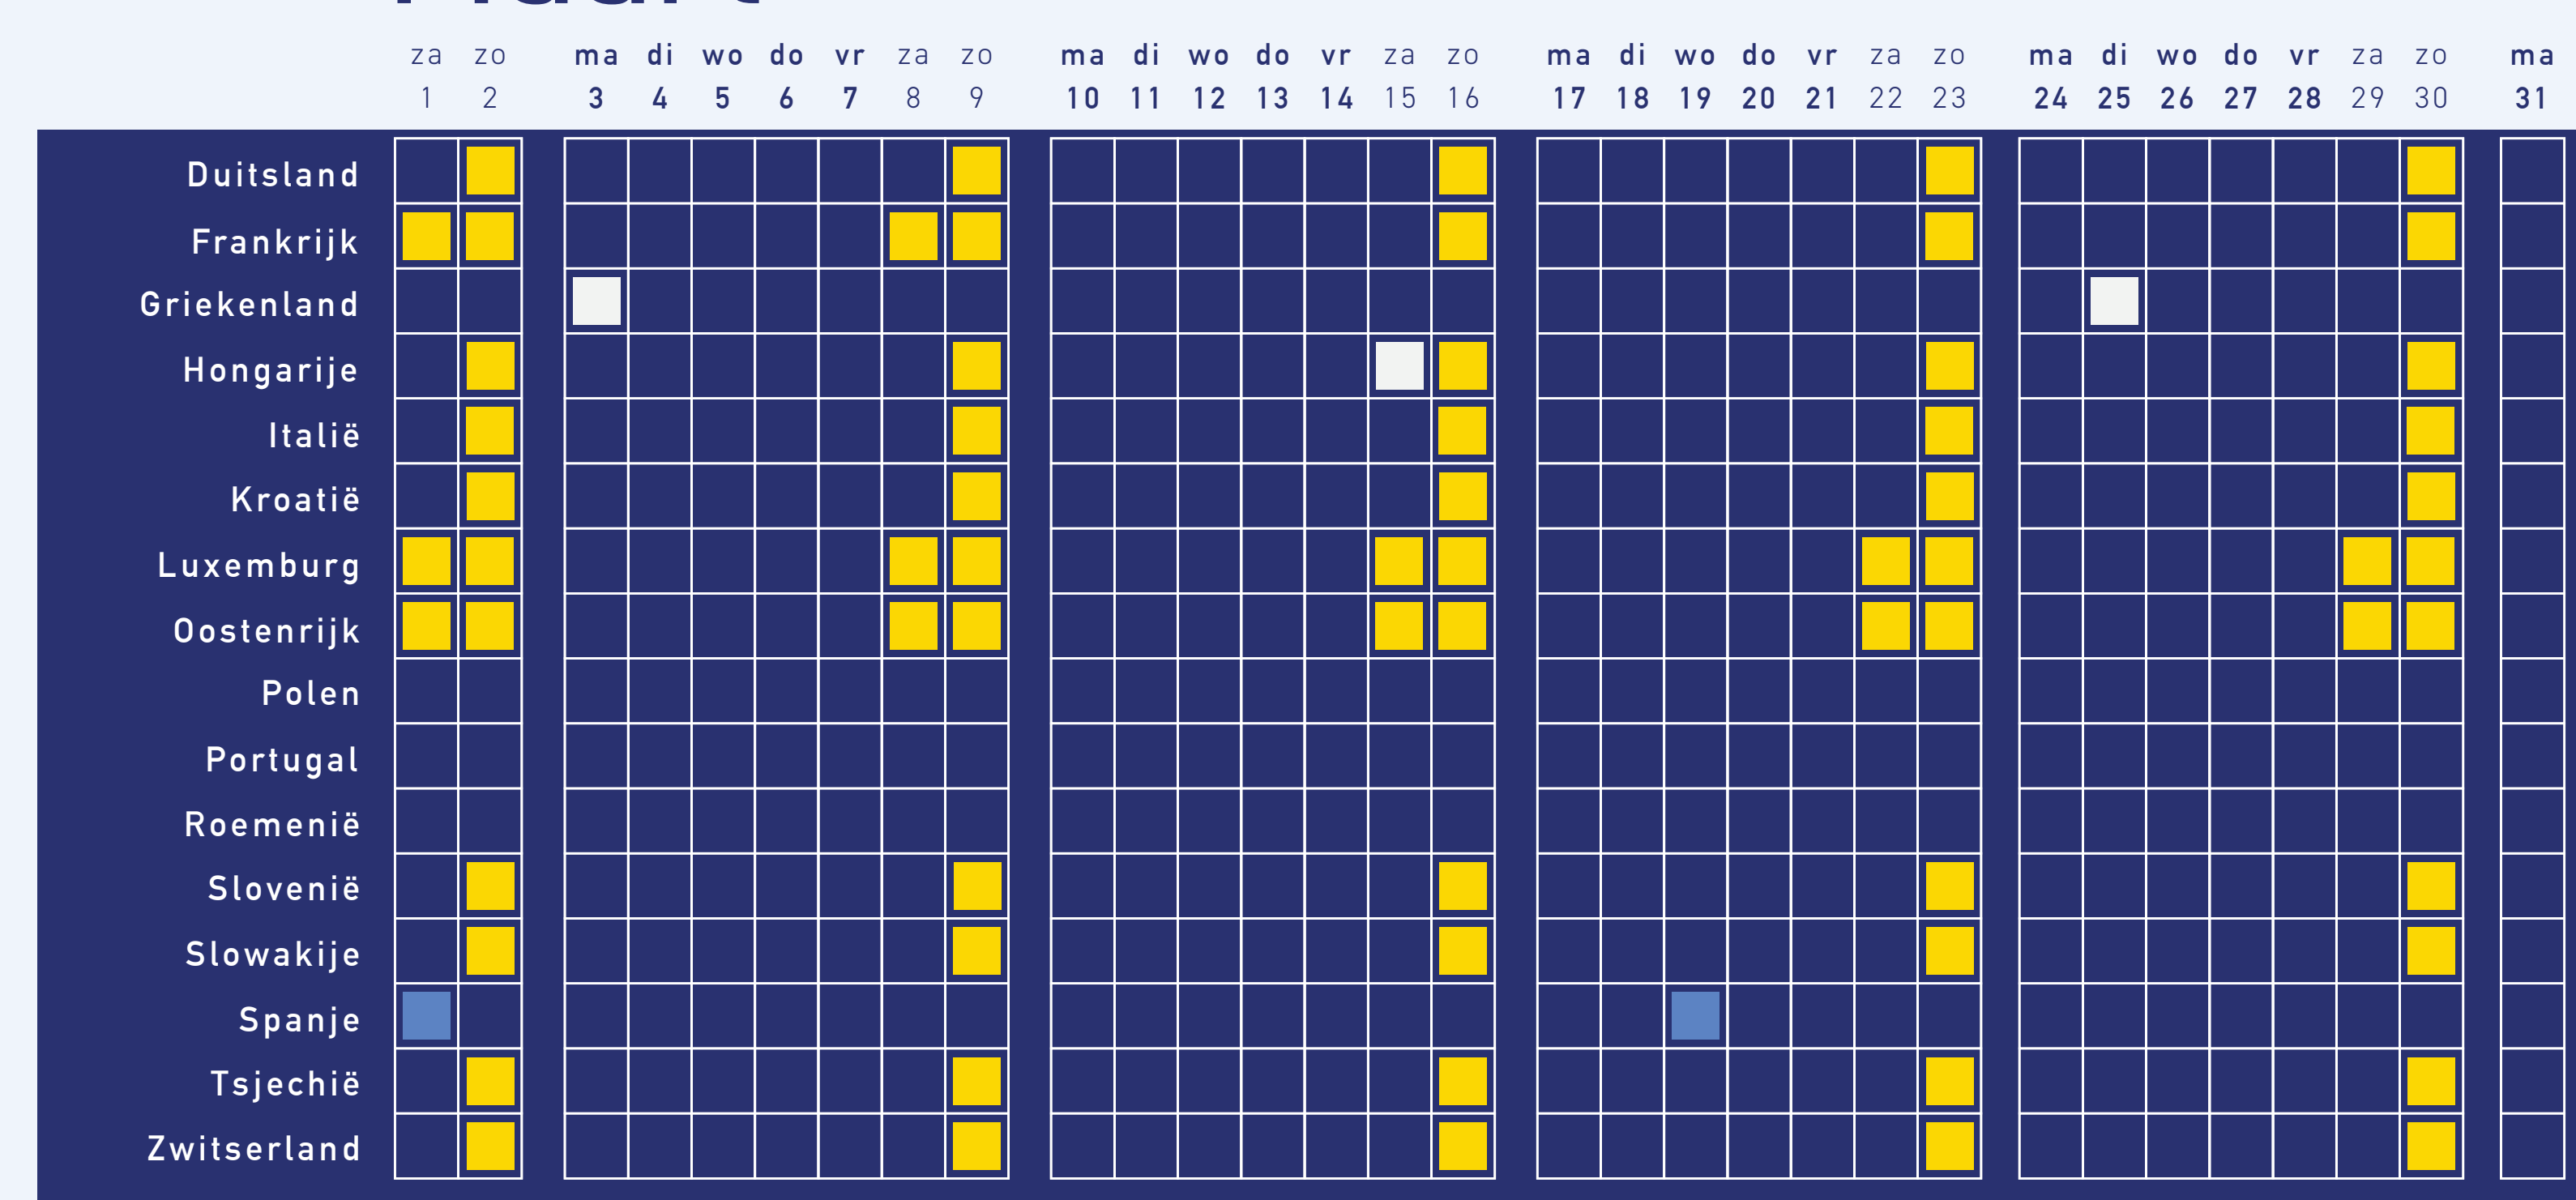

20  
25

Rijverboden

Meer informatie? Neem contact met ons op via [solutions@gebatrans.com](mailto:solutions@gebatrans.com)

[www.gebatrans.com](http://www.gebatrans.com)

Januari

Februari

Maart

April

Mei

Juni

Juli

Augustus

September

Oktober

November

December