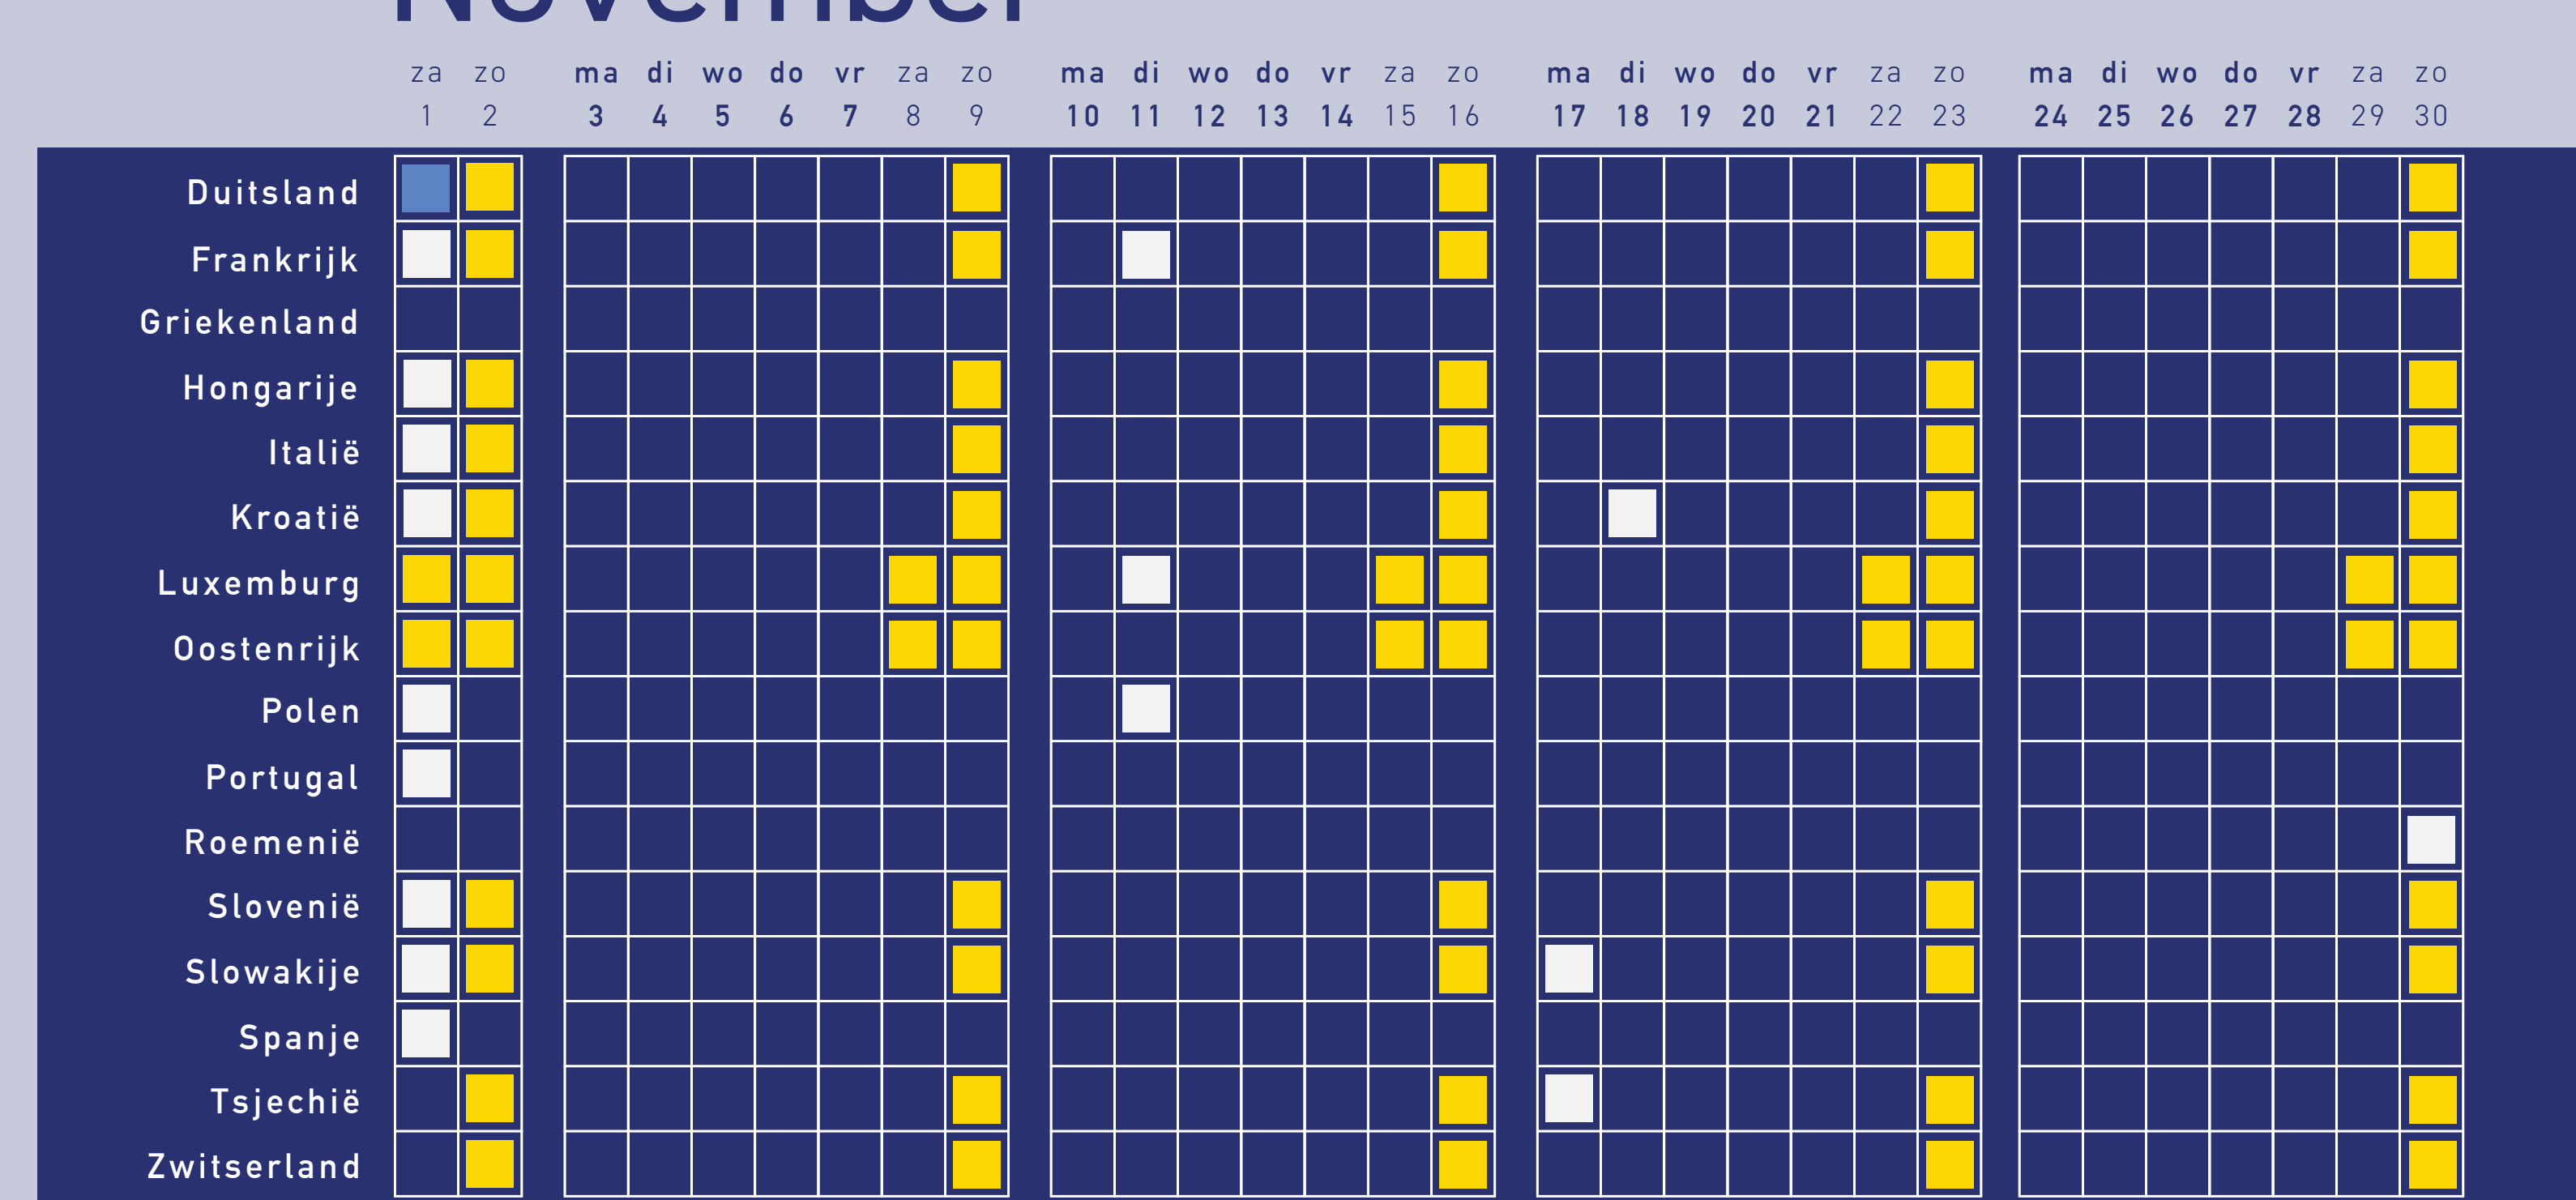

20  
25

Rijverboden

Meer informatie? Neem contact met ons op via [solutions@gebatrans.com](mailto:solutions@gebatrans.com)

[www.gebatrans.com](http://www.gebatrans.com)

Januari

Februari

Maart

April

Mei

Juni

Juli

Augustus

September

Oktober

November

December